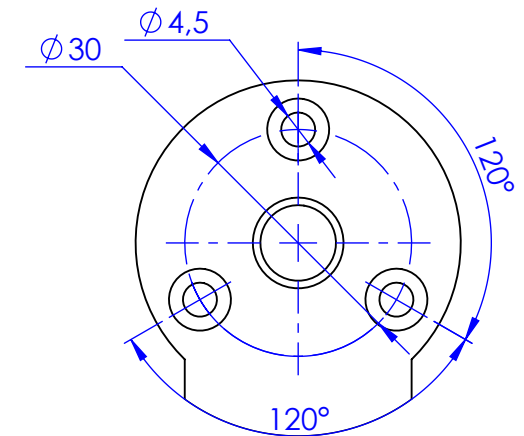

Collection : Coco top pierre

Porte-savon métal mural. / Wall mounted brass soap dish.

- Ref : S60-514 Noir Portoro / Black Portoro
- Ref : S61-514 Blanc Carrara / White Carrara
- Ref : S62-514 Sodalite Bleue / Blue Sodalite
- Ref : S63-514 Aventurine verte / Green Aventurine
- Ref : S64-514 Jaspe rouge / Red Jasper
- Ref : S65-514 Onyx rose / Pink Onyx
- Ref : S66-514 Gris Bardiglio / Grey Bardiglio

ø de perçage et entraxe recommandés.
ø recommended drilling and centre distances.

Serdaneli 08/04/2024 -1

Paris 1975