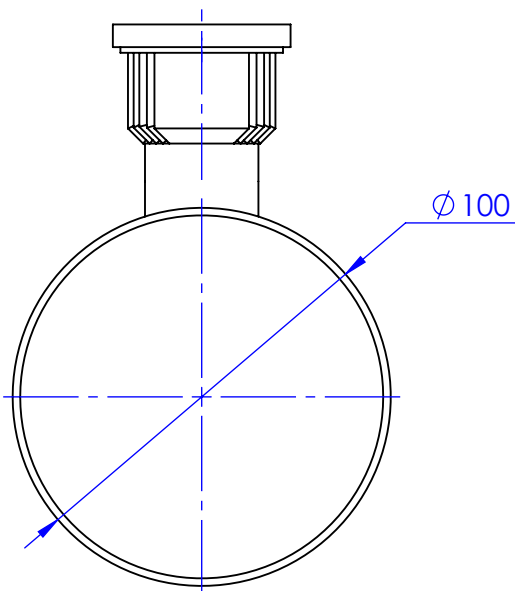

Collection : Coco top pierre

Porte-savon métal mural. / Wall mounted brass soap dish.

- Ref : S60-514 Noir Portoro / Black Portoro
- Ref : S61-514 Blanc Carrara / White Carrara
- Ref : S62-514 Sodalite Bleue / Blue Sodalite
- Ref : S63-514 Aventurine verte / Green Aventurine
- Ref : S64-514 Jaspe rouge / Red Jasper
- Ref : S65-514 Onyx rose / Pink Onyx
- Ref : S66-514 Gris Bardiglio / Grey Bardiglio