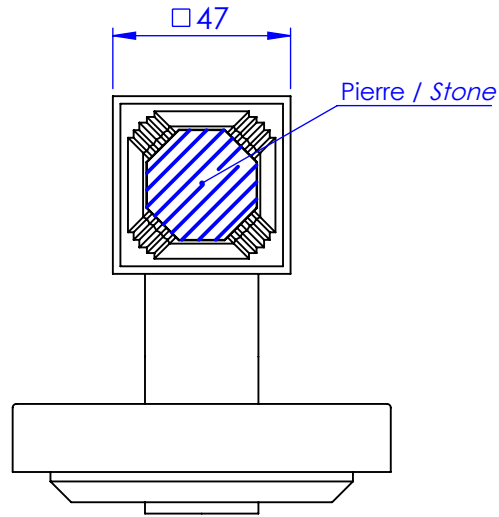

Collection : Coco top pierre

Porte-savon métal mural. / Wall mounted brass soap dish.

- Ref : S60-514 Noir Portoro / Black Portoro
- Ref : S61-514 Blanc Carrara / White Carrara
- Ref : S62-514 Sodalite Bleue / Blue Sodalite
- Ref : S63-514 Aventurine verte / Green Aventurine
- Ref : S64-514 Jaspe rouge / Red Jasper
- Ref : S65-514 Onyx rose / Pink Onyx
- Ref : S66-514 Gris Bardiglio / Grey Bardiglio

ø de perçage et entraxe recommandés.
ø recommended drilling and centre distances.

Serdaneli 08/04/2024 -1

Paris 1975