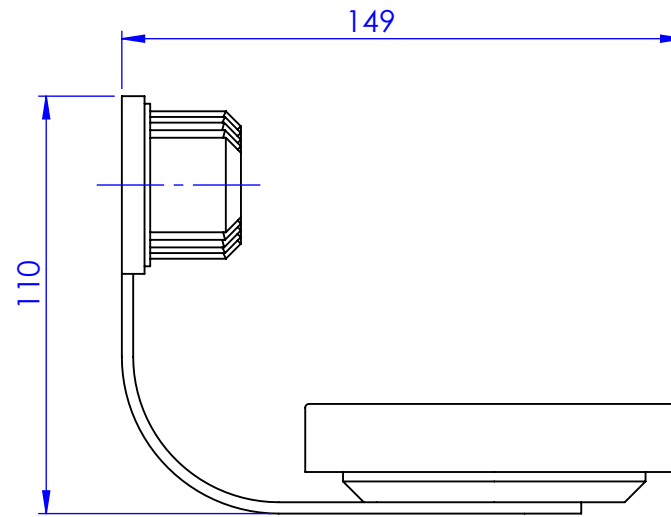

Collection : Coco top pierre

Porte-savon métal mural. / Wall mounted brass soap dish.

- Ref : S60-514 Noir Portoro / Black Portoro
- Ref : S61-514 Blanc Carrara / White Carrara
- Ref : S62-514 Sodalite Bleue / Blue Sodalite
- Ref : S63-514 Aventurine verte / Green Aventurine
- Ref : S64-514 Jaspe rouge / Red Jasper
- Ref : S65-514 Onyx rose / Pink Onyx
- Ref : S66-514 Gris Bardiglio / Grey Bardiglio

ø de perçage et entraxe recommandés.
ø recommended drilling and centre distances.

Serdaneli 08/04/2024 -1

Paris 1975