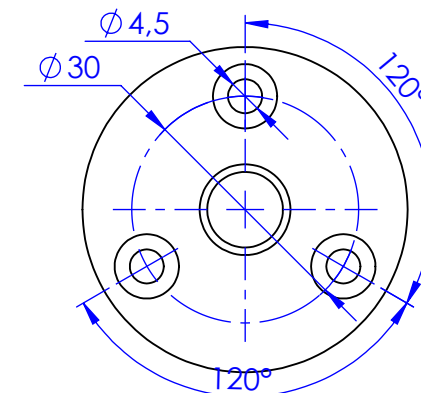

Serdaneli

Depuis 1972

02/04/2024 -1