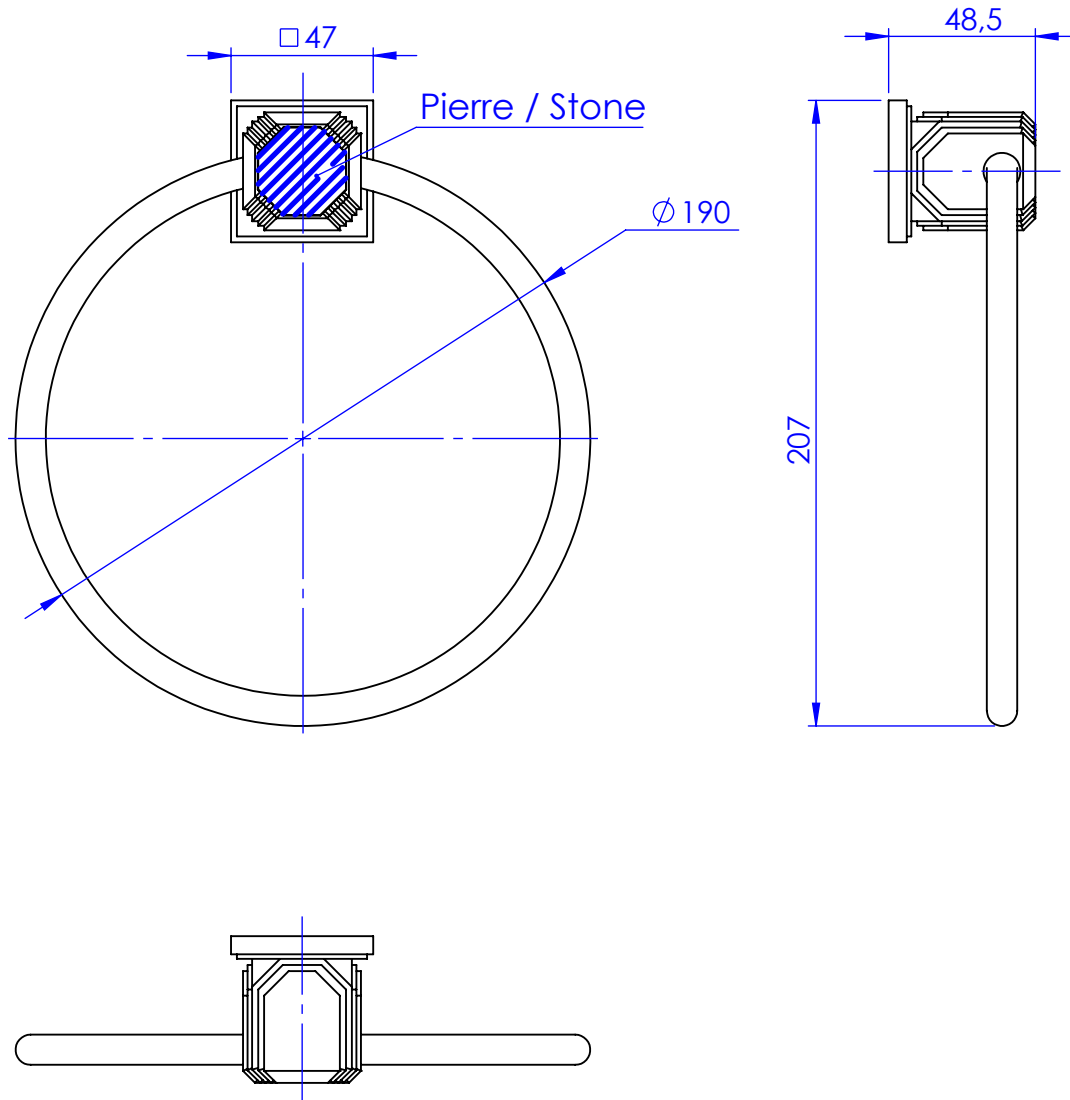

Collection : Coco top pierre

Porte-serviette anneau, ø18 cm, mural. / Wall mounted towel ring, ø18 cm.

- Ref : S60-510 Noir Portoro / *Black Portoro*
- Ref : S61-510 Blanc Carrara / *White Carrara*
- Ref : S62-510 Sodalite bleue / *Blue Sodalite*
- Ref : S63-510 Aventurine verte / *Green Aventurine*
- Ref : S64-510 Jaspe rouge / *Red Jasper*
- Ref : S65-510 Onyx rose / *Pink Onyx*
- Ref : S66-510 Gris Bardiglio / *Grey Bardiglio*

ø de perçage et entraxe recommandés.

ø recommended drilling and centre distances.

Serdaneli

Depuis 1972

02/04/2024 -1