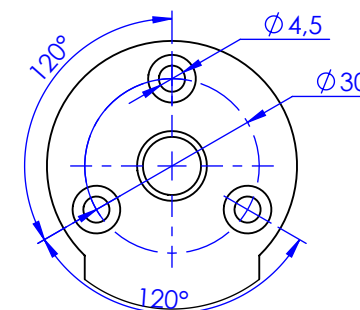

Collection : Coco top pierre

Porte-serviette une barre fixe, L.60 cm.

Wall mounted single towel bar, L.60 cm.

Ref : S60-508 Noir Portoro / *Black Portoro*

Ref : S61-508 Blanc Carrara / *White Carrara*

Ref : S62-508 Sodalite Bleue / *Blue Sodalite*

Ref : S63-508 Aventurine verte / *Green Aventurine*

Ref : S64-508 Jaspe rouge / *Red Jasper*

Ref : S65-508 Onyx rose / *Pink Onyx*

Ref : S66-508 Gris Bardiglio / *Grey Bardiglio*

ø de perçage et entraxe recommandés.

ø recommended drilling and centre distances.

Serdaneli

Paris 1975

08/04/2024 -1