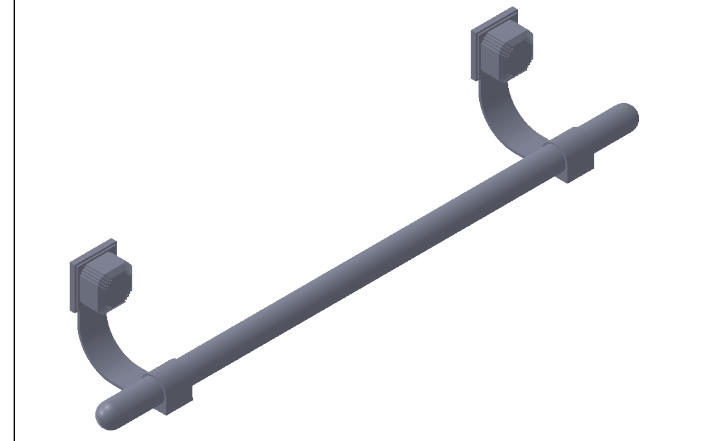

Collection : Coco top pierre

Porte-serviette une barre fixe, L.60 cm.

Wall mounted single towel bar, L.60 cm.

Ref : S60-508 Noir Portoro / *Black Portoro*

Ref : S61-508 Blanc Carrara / *White Carrara*

Ref : S62-508 Sodalite Bleue / *Blue Sodalite*

Ref : S63-508 Aventurine verte / *Green Aventurine*

Ref : S64-508 Jaspe rouge / *Red Jasper*

Ref : S65-508 Onyx rose / *Pink Onyx*

Ref : S66-508 Gris Bardiglio / *Grey Bardiglio*

ø de perçage et entraxe recommandés.