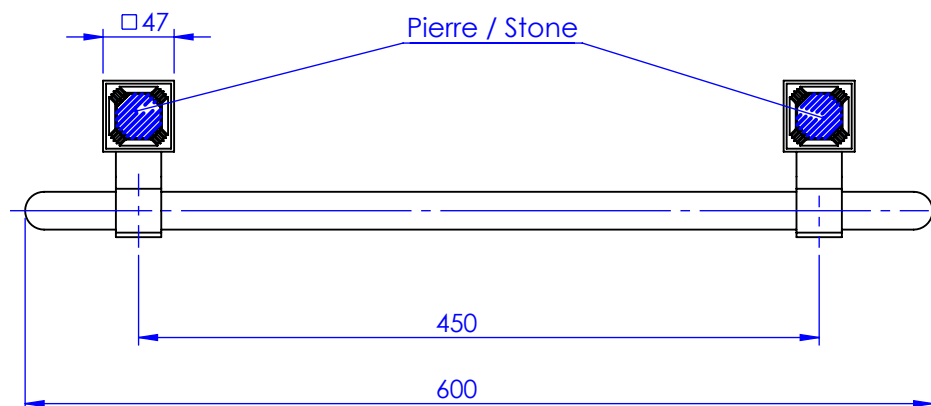

Collection : Coco top pierre

Porte-serviette une barre fixe, L.60 cm.

Wall mounted single towel bar, L.60 cm.

Ref : S60-508 Noir Portoro / *Black Portoro*

Ref : S61-508 Blanc Carrara / *White Carrara*

Ref : S62-508 Sodalite Bleue / *Blue Sodalite*

Ref : S63-508 Aventurine verte / *Green Aventurine*

Ref : S64-508 Jaspe rouge / *Red Jasper*

Ref : S65-508 Onyx rose / *Pink Onyx*

Ref : S66-508 Gris Bardiglio / *Grey Bardiglio*

ø de perçage et entraxe recommandés.