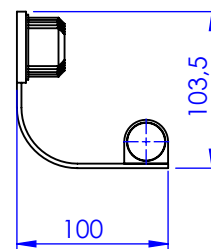

Collection : Coco top pierre

Porte-serviette une barre fixe, L.60 cm.

Wall mounted single towel bar, L.60 cm.

Ref : S60-508 Noir Portoro / *Black Portoro*

Ref : S61-508 Blanc Carrara / *White Carrara*

Ref : S62-508 Sodalite Bleue / *Blue Sodalite*