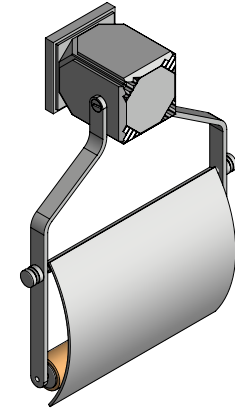

**Collection : Coco top pierre**

**Porte rouleau avec couvercle, mural.**

**Wall mounted toilet roll holder with cover.**

- Ref : S60-503 Noir Portoro / Black Portoro
- Ref : S61-503 Blanc Carrara / White Carrara
- Ref : S62-503 Sodalite bleue / Blue Sodalite
- Ref : S63-503 Aventurine verte / Green Aventurine
- Ref : S64-503 Jaspe rouge / Red Jasper
- Ref : S65-503 Onyx rose / Pink Onyx
- Ref : S66-503 Gris Bardiglio / Grey Bardiglio