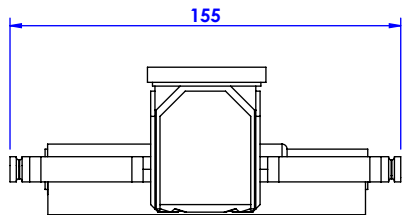

**Collection : Coco top pierre**

**Porte rouleau avec couvercle, mural.**

**Wall mounted toilet roll holder with cover.**

- Ref : S60-503 Noir Portoro / Black Portoro
- Ref : S61-503 Blanc Carrara / White Carrara
- Ref : S62-503 Sodalite bleue / Blue Sodalite
- Ref : S63-503 Aventurine verte / Green Aventurine
- Ref : S64-503 Jaspe rouge / Red Jasper
- Ref : S65-503 Onyx rose / Pink Onyx
- Ref : S66-503 Gris Bardiglio / Grey Bardiglio