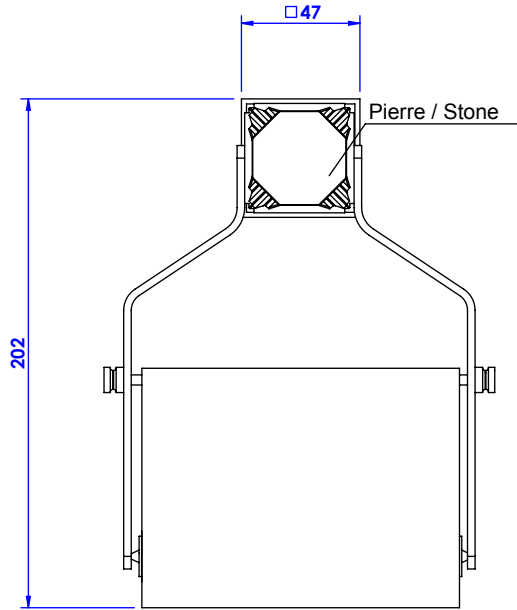

**Collection : Coco top pierre**

**Porte rouleau avec couvercle, mural.**

**Wall mounted toilet roll holder with cover.**

- Ref : S60-503 Noir Portoro / Black Portoro
- Ref : S61-503 Blanc Carrara / White Carrara
- Ref : S62-503 Sodalite bleue / Blue Sodalite
- Ref : S63-503 Aventurine verte / Green Aventurine
- Ref : S64-503 Jaspe rouge / Red Jasper
- Ref : S65-503 Onyx rose / Pink Onyx
- Ref : S66-503 Gris Bardiglio / Grey Bardiglio