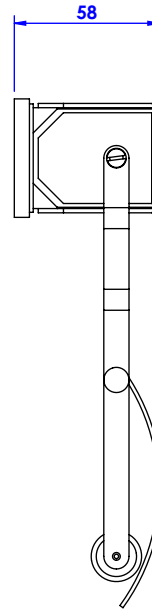

**Collection : Coco top pierre**

**Porte rouleau avec couvercle, mural.**

**Wall mounted toilet roll holder with cover.**

- Ref : S60-503 Noir Portoro / Black Portoro
- Ref : S61-503 Blanc Carrara / White Carrara
- Ref : S62-503 Sodalite bleue / Blue Sodalite
- Ref : S63-503 Aventurine verte / Green Aventurine
- Ref : S64-503 Jaspe rouge / Red Jasper
- Ref : S65-503 Onyx rose / Pink Onyx
- Ref : S66-503 Gris Bardiglio / Grey Bardiglio