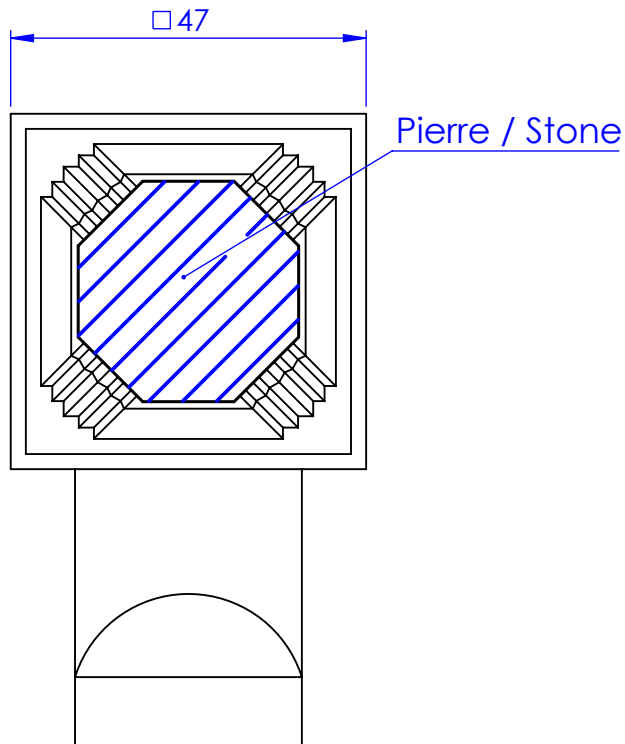

Collection : Coco top pierre

Porte peignoir, mural. / *Wall mounted robe hook.*

Ref : **S60-502** Noir Portoro / *Black Portoro*

Ref : **S61-502** Blanc Carrara / *White Carrara*

Ref : **S62-502** Sodalite Bleue / *Blue Sodalite*

Ref : **S63-502** Aventurine verte / *Green Aventurine*

Ref : **S64-502** Jaspe rouge / *Red Jasper*

Ref : **S65-502** Onyx rose / *Pink Onyx*

Ref : **S66-502** Gris Bardiglio / *Grey Bardiglio*

ø de perçage et entraxe recommandés.
ø recommended drilling and centre distances.