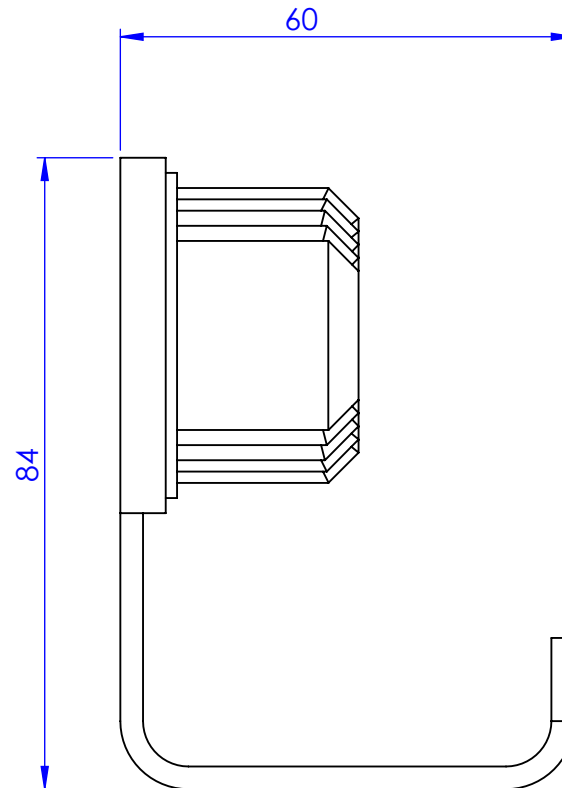

Collection : Coco top pierre

Porte peignoir, mural. / *Wall mounted robe hook.*

Ref : **S60-502** Noir Portoro / *Black Portoro*

Ref : **S61-502** Blanc Carrara / *White Carrara*

Ref : **S62-502** Sodalite Bleue / *Blue Sodalite*

Ref : **S63-502** Aventurine verte / *Green Aventurine*

Ref : **S64-502** Jaspe rouge / *Red Jasper*

Ref : **S65-502** Onyx rose / *Pink Onyx*

Ref : **S66-502** Gris Bardiglio / *Grey Bardiglio*

ø de perçage et entraxe recommandés.
ø recommended drilling and centre distances.