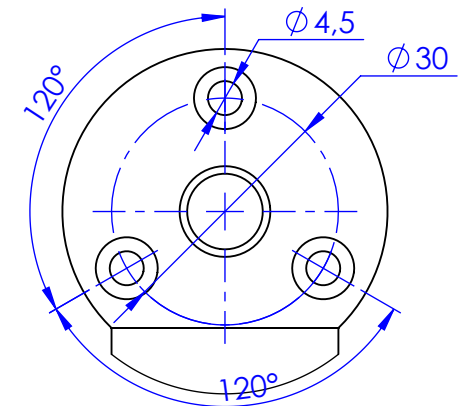

Ref : **S63-502** Aventurine verte / *Green Aventurine*

Ref : **S64-502** Jaspe rouge / *Red Jasper*

Ref : **S65-502** Onyx rose / *Pink Onyx*

Ref : **S66-502** Gris Bardiglio / *Grey Bardiglio*

ø de perçage et entraxe recommandés.
ø recommended drilling and centre distances.