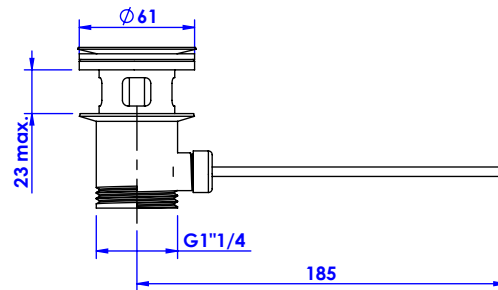

**Collection : Coco top pierre**  
**Monotrou bidet avec flexibles et vidage.**  
**Single hole bidet mixer, hoses and waste.**

- Ref : S60-4101 Noir Portoro / Black Portoro
- Ref : S61-4101 Blanc Carrara / White Carrara
- Ref : S62-4101 Sodalite bleue / Blue Sodalite
- Ref : S63-4101 Aventurine verte / Green Aventurine
- Ref : S64-4101 Jaspe rouge / Red Jasper
- Ref : S65-4101 Onyx rose / Pink Onyx
- Ref : S66-4101 Gris Bardiglio / Grey Bardiglio

**Débit / Flow rate : 18 l/min (sous 3 bars).**  
**Pression maxi / max pressure : 5 bars.**

ø de perçage recommandé.  
ø recommended drilling.

**Informations :**

Fournie avec tête céramique 1/4 de tour. / Provided with ceramic cartridge 1/4 turn.  
 Raccordement par flexibles inox tressés (lg 300mm). / Connected by stainless steel hoses (lg 11,80 inch)  
 Vidage fourni (voir fiches techniques.) / Waste included (see technicals drawings.)