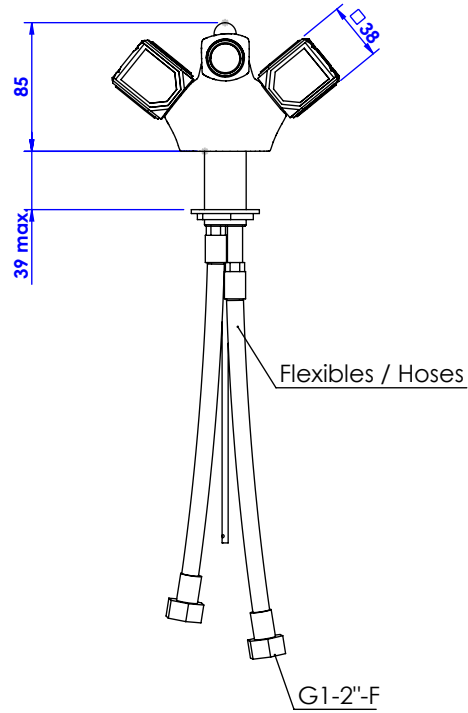

**Collection : Coco top pierre**  
**Monotrou bidet avec flexibles et vidage.**  
**Single hole bidet mixer, hoses and waste.**

- Ref : S60-4101 Noir Portoro / Black Portoro
- Ref : S61-4101 Blanc Carrara / White Carrara
- Ref : S62-4101 Sodalite bleue / Blue Sodalite
- Ref : S63-4101 Aventurine verte / Green Aventurine
- Ref : S64-4101 Jaspe rouge / Red Jasper
- Ref : S65-4101 Onyx rose / Pink Onyx
- Ref : S66-4101 Gris Bardiglio / Grey Bardiglio

**Débit / Flow rate : 18 l/min (sous 3 bars).**  
**Pression maxi / max pressure : 5 bars.**

ø de perçage recommandé.  
ø recommended drilling.

**Informations :**

Fournie avec tête céramique 1/4 de tour. / Provided with ceramic cartridge 1/4 turn.  
 Raccordement par flexibles inox tressés (lg 300mm). / Connected by stainless steel hoses (lg 11,80 inch)  
 Vidage fourni (voir fiches techniques.) / Waste included (see technicals drawings.)