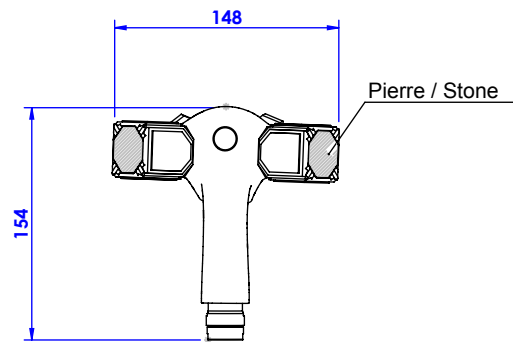

**Collection : Coco top pierre**  
**Monotrou bidet avec flexibles et vidage.**  
**Single hole bidet mixer, hoses and waste.**

- Ref : S60-4101 Noir Portoro / Black Portoro
- Ref : S61-4101 Blanc Carrara / White Carrara
- Ref : S62-4101 Sodalite bleue / Blue Sodalite
- Ref : S63-4101 Aventurine verte / Green Aventurine
- Ref : S64-4101 Jaspe rouge / Red Jasper
- Ref : S65-4101 Onyx rose / Pink Onyx
- Ref : S66-4101 Gris Bardiglio / Grey Bardiglio

**Débit / Flow rate : 18 l/min (sous 3 bars).**  
**Pression maxi / max pressure : 5 bars.**

ø de perçage recommandé.  
ø recommended drilling.

**Informations :**

Fournie avec tête céramique 1/4 de tour. / Provided with ceramic cartridge 1/4 turn.  
 Raccordement par flexibles inox tressés (lg 300mm). / Connected by stainless steel hoses (lg 11,80 inch)  
 Vidage fourni (voir fiches techniques.) / Waste included (see technicals drawings.)