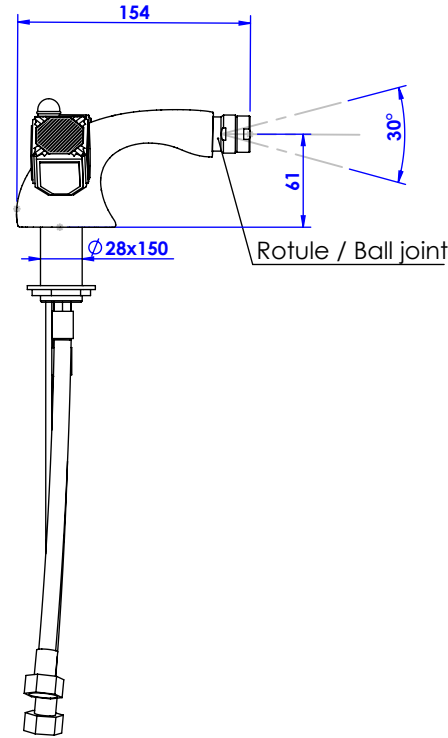

**Collection : Coco top pierre**  
**Monotrou bidet avec flexibles et vidage.**  
**Single hole bidet mixer, hoses and waste.**

- Ref : S60-4101 Noir Portoro / Black Portoro
- Ref : S61-4101 Blanc Carrara / White Carrara
- Ref : S62-4101 Sodalite bleue / Blue Sodalite
- Ref : S63-4101 Aventurine verte / Green Aventurine
- Ref : S64-4101 Jaspe rouge / Red Jasper
- Ref : S65-4101 Onyx rose / Pink Onyx
- Ref : S66-4101 Gris Bardiglio / Grey Bardiglio

**Débit / Flow rate : 18 l/min (sous 3 bars).**  
**Pression maxi / max pressure : 5 bars.**

ø de perçage recommandé.  
ø recommended drilling.

**Informations :**

Fournie avec tête céramique 1/4 de tour. / Provided with ceramic cartridge 1/4 turn.  
 Raccordement par flexibles inox tressés (lg 300mm). / Connected by stainless steel hoses (lg 11,80 inch)  
 Vidage fourni (voir fiches techniques.) / Waste included (see technicals drawings.)