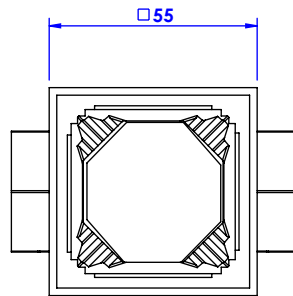

**Collection : Coco top pierre**

**Robinet d'arrêt 3/4" mural, 1/4 de tour, Gauche (Chaud).**

**Wall mounted valve 3/4", 1/4 turn, Left (Hot).**

**Noir Portoro / Black Portoro**

Ref : S60-229H

Ref : S60-329H