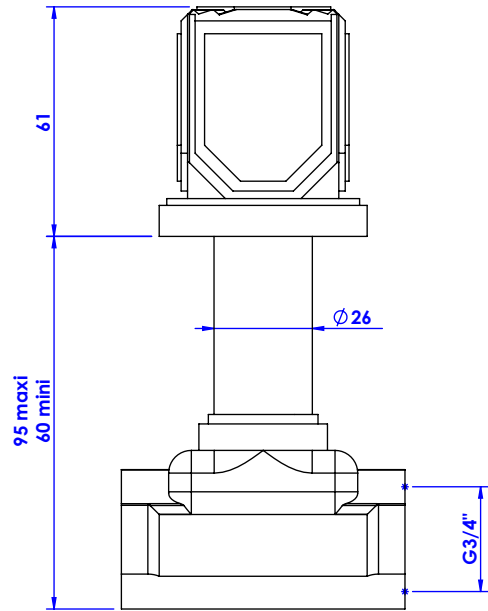

**Collection : Coco top pierre**

**Robinet d'arrêt 3/4" mural, 1/4 de tour, Gauche (Chaud).**

**Wall mounted valve 3/4", 1/4 turn, Left (Hot).**

**Noir Portoro / Black Portoro**

Ref : S60-229H

Ref : S60-329H