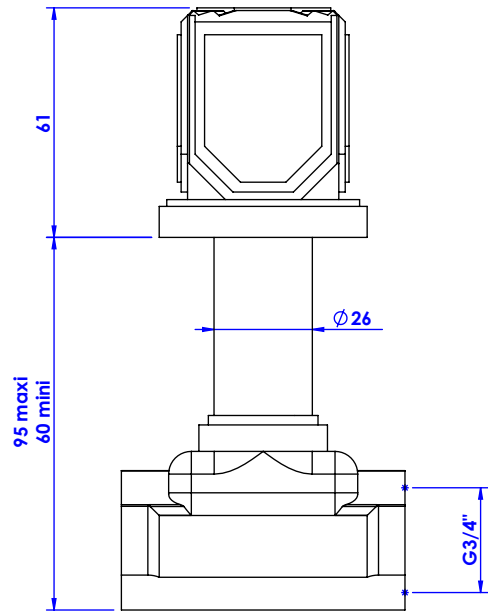

**Collection : Coco top pierre**

**Robinet d'arrêt 3/4" mural, 1/4 de tour, Droite (Froid).**

**Wall mounted valve 3/4", 1/4 turn, Right (Cold).**

**Noir Portoro / Black Portoro**

Ref : S60-229C

Ref : S60-329C

**Blanc Carrara / White Carrara**

Ref : S61-229C

Ref : S61-329C

**Sodalite bleue / Blue Sodalite**

Ref : S62-229C

Ref : S62-329C

**Aventurine verte / Green Aventurine**

Ref : S63-229C