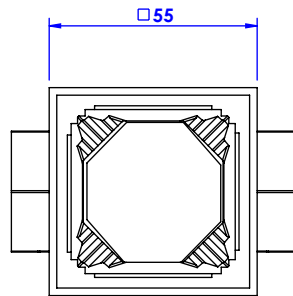

**Collection : Coco top pierre**

**Robinet d'arrêt 3/4" mural, 1/4 de tour, Droite (Froid).**

**Wall mounted valve 3/4", 1/4 turn, Right (Cold).**

**Noir Portoro / Black Portoro**

Ref : S60-229C

Ref : S60-329C