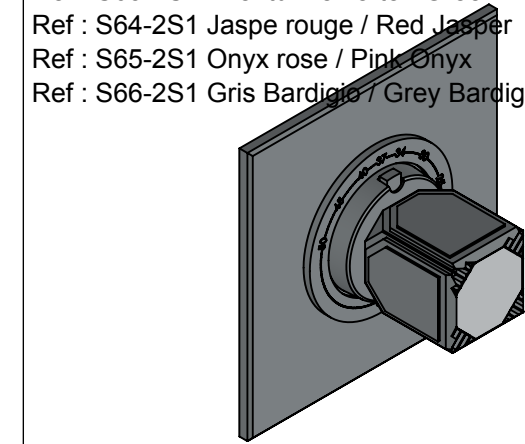

Collection : Coco top pierre

Plaque carrée 140 x 140 mm et bouton pour centrale thermostatique ref . T1 & T2.

Square trim set 140 x 140 for thermostatic mixers ref. T1 & T2.

- Ref : S60-2S1 Noir Portoro / Black Portoro
- Ref : S61-2S1 Blanc Carrara / White Carrara
- Ref : S62-2S1 Sodalite bleue / Blue Sodalite
- Ref : S63-2S1 Aventurine verte / Green Aventurine
- Ref : S64-2S1 Jaspe rouge / Red Jasper
- Ref : S65-2S1 Onyx rose / Pink Onyx
- Ref : S66-2S1 Gris Bardiglio / Grey Bardiglio

Informations :
Pour les percements voir le dessin technique de la partie technique.
For diameter of drillings, see the technical drawing of technical parts.