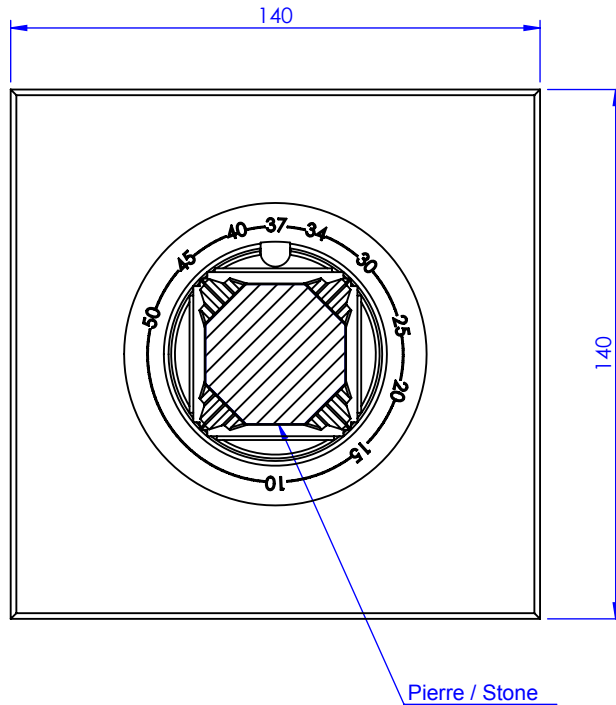

Collection : Coco top pierre

Plaque carrée 140 x 140 mm et bouton pour centrale thermostatique ref . T1 & T2.

Square trim set 140 x 140 for thermostatic mixers ref. T1 & T2.

- Ref : S60-2S1 Noir Portoro / Black Portoro
- Ref : S61-2S1 Blanc Carrara / White Carrara
- Ref : S62-2S1 Sodalite bleue / Blue Sodalite
- Ref : S63-2S1 Aventurine verte / Green Aventurine
- Ref : S64-2S1 Jaspe rouge / Red Jasper
- Ref : S65-2S1 Onyx rose / Pink Onyx
- Ref : S66-2S1 Gris Bardiglio / Grey Bardiglio

Informations :
Pour les percements voir le dessin technique de la partie technique.
For diameter of drillings, see the technical drawing of technical parts.