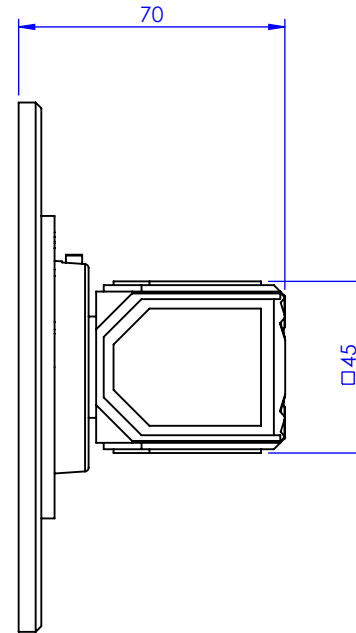

Collection : Coco top pierre

Plaque carrée 140 x 140 mm et bouton pour centrale thermostatique ref . T1 & T2.

Square trim set 140 x 140 for thermostatic mixers ref. T1 & T2.

- Ref : S60-2S1 Noir Portoro / Black Portoro
- Ref : S61-2S1 Blanc Carrara / White Carrara
- Ref : S62-2S1 Sodalite bleue / Blue Sodalite
- Ref : S63-2S1 Aventurine verte / Green Aventurine
- Ref : S64-2S1 Jaspe rouge / Red Jasper
- Ref : S65-2S1 Onyx rose / Pink Onyx
- Ref : S66-2S1 Gris Bardiglio / Grey Bardiglio

Informations :
Pour les percements voir le dessin technique de la partie technique.
For diameter of drillings, see the technical drawing of technical parts.