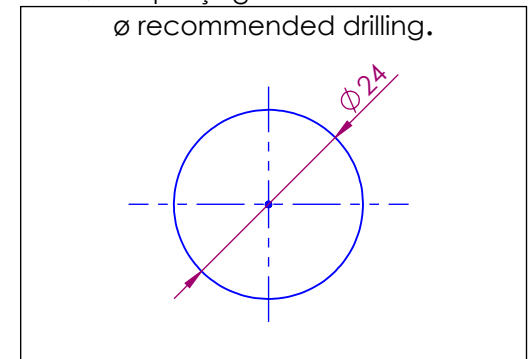

ø de perçage recommandé.
ø recommended drilling.