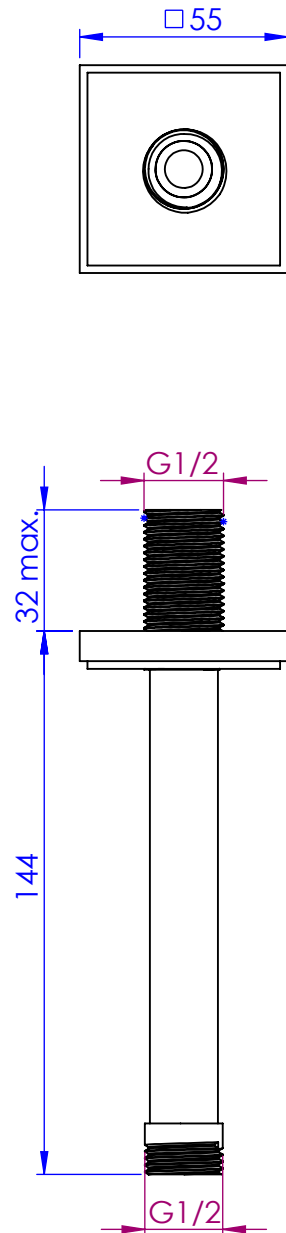

**Collection : Coco top pierre**

Bras de douche vertical 200mm. / Vertical shower arm 200mm.

- Ref : S60-2C120 Noir Portoro / *Black Portoro*
- Ref : S61-2C120 Blanc Carrara / *White Carrara*
- Ref : S62-2C120 Sodalite Bleue / *Blue Sodalite*
- Ref : S63-2C120 Aventurine verte / *Green Aventurine*
- Ref : S64-2C120 Jaspe rouge / *Red Jasper*
- Ref : S65-2C120 Onyx rose / *Pink Onyx*
- Ref : S66-2C120 Gris Bardiglio / *Grey Bardiglio*

ø de perçage recommandé.  
ø recommended drilling.

**Serdaneli**

Paris 1976

05/04/2024 -1