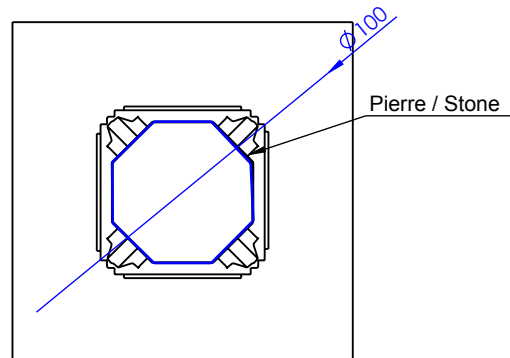

Collection : Coco top pierre

Inverseur 4 voies encastré mural (2 entrées, 2 sorties).

Wall mounted 4-way diverter (2 inlets, 2 outlets).

- Ref : S60-244 Noir Portoro / Black Portoro
- Ref : S61-244 Blanc Carrara / White Carrara
- Ref : S62-244 Sodalite bleue / Blue Sodalite
- Ref : S63-244 Aventurine verte / Green Aventurine
- Ref : S64-244 Jaspe rouge / Red Jasper
- Ref : S65-244 Onyx rose / Pink Onyx
- Ref : S66-244 Gris Bardiglio / Grey Bardiglio

Débit / Flow rate : 12 l/min (sous 3 bars).

Pression maxi / max pressure : 5 bars.

serdaneli
PARIS

24/03/2023-1