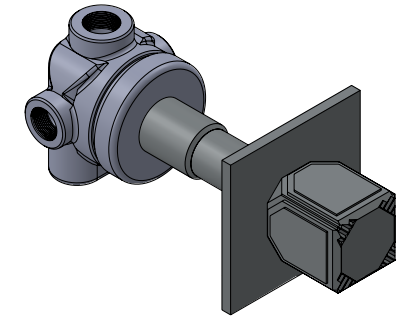

Collection : Coco top pierre

Inverseur 4 voies encastré mural (2 entrées, 2 sorties).

Wall mounted 4-way diverter (2 inlets, 2 outlets).

- Ref : S60-244 Noir Portoro / Black Portoro
- Ref : S61-244 Blanc Carrara / White Carrara
- Ref : S62-244 Sodalite bleue / Blue Sodalite
- Ref : S63-244 Aventurine verte / Green Aventurine
- Ref : S64-244 Jaspe rouge / Red Jasper
- Ref : S65-244 Onyx rose / Pink Onyx
- Ref : S66-244 Gris Bardiglio / Grey Bardiglio

Débit / Flow rate : 12 l/min (sous 3 bars).

Pression maxi / max pressure : 5 bars.

serdaneli
PARIS

24/03/2023-1