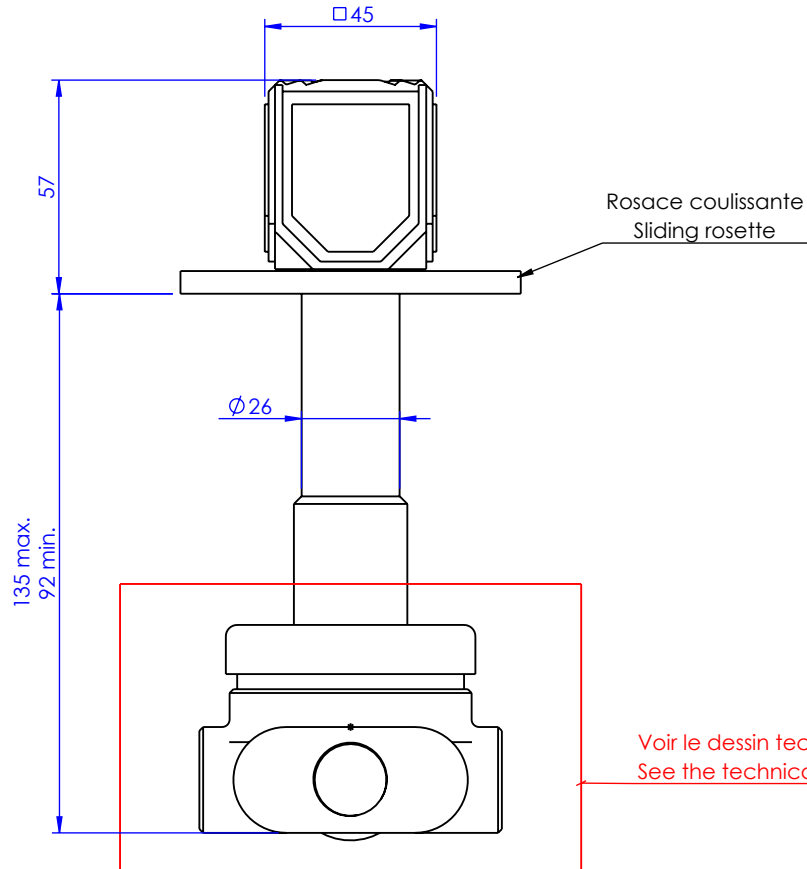

Collection : Coco top pierre

Inverseur 4 voies encastré mural (2 entrées, 2 sorties).

Wall mounted 4-way diverter (2 inlets, 2 outlets).

- Ref : S60-244 Noir Portoro / Black Portoro
- Ref : S61-244 Blanc Carrara / White Carrara
- Ref : S62-244 Sodalite bleue / Blue Sodalite
- Ref : S63-244 Aventurine verte / Green Aventurine
- Ref : S64-244 Jaspe rouge / Red Jasper
- Ref : S65-244 Onyx rose / Pink Onyx
- Ref : S66-244 Gris Bardiglio / Grey Bardiglio

Débit / Flow rate : 12 l/min (sous 3 bars).

Pression maxi / max pressure : 5 bars.

serdaneli
PARIS

24/03/2023-1