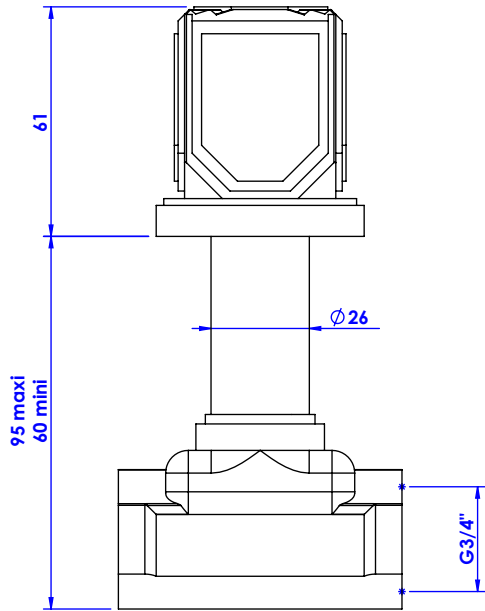

Collection : Coco top pierre

Robinet d'arrêt 3/4" mural, 1/4 de tour, Gauche (Chaud).

Wall mounted valve 3/4", 1/4 turn, Left (Hot).

Noir Portoro / Black Portoro

Ref : S60-229H

Ref : S60-329H

Blanc Carrara / White Carrara