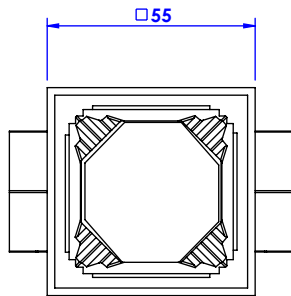

Collection : Coco top pierre

Robinet d'arrêt 3/4" mural, 1/4 de tour, Gauche (Chaud).

Wall mounted valve 3/4", 1/4 turn, Left (Hot).

Noir Portoro / Black Portoro

Ref : S60-229H

Ref : S60-329H

Blanc Carrara / White Carrara