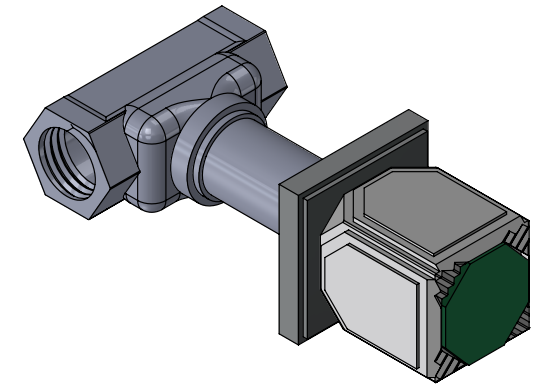

Noir Portoro / Black Portoro

Ref : S60-229H

Ref : S60-329H

Blanc Carrara / White Carrara

Ref : S61-229H

Ref : S61-329H

Sodalite bleue / Blue Sodalite

Ref : S62-229H

Ref : S62-329H

Aventurine verte / Green Aventurine

Ref : S63-229H

Ref : S63-329H

Jaspe rouge / Red Jasper

Ref : S64-229H

Ref : S64-329H

Onyx rose / Pink Onyx

Ref : S65-229H

Ref : S65-329H

Gris Bardiglio / Grey Bardiglio

Ref : S66-229H

Ref : S66-329H