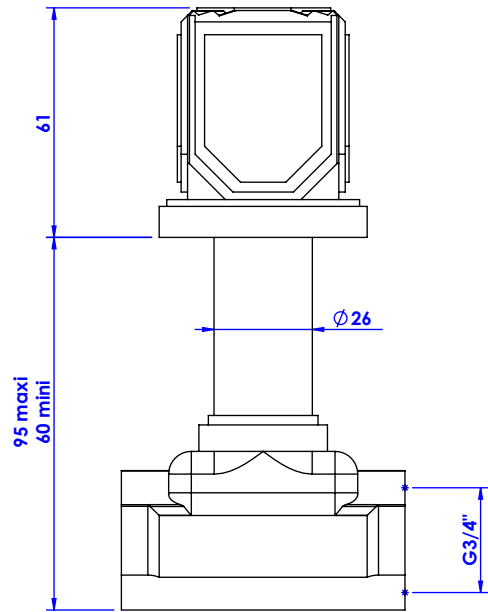

Collection : Coco top pierre

Robinet d'arrêt 3/4" mural, 1/4 de tour, Droite (Froid).

Wall mounted valve 3/4", 1/4 turn, Right (Cold).

Noir Portoro / Black Portoro

Ref : S60-229C

Ref : S60-329C

Blanc Carrara / White Carrara