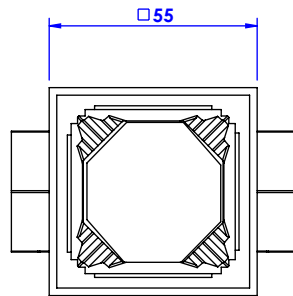

Collection : Coco top pierre

Robinet d'arrêt 3/4" mural, 1/4 de tour, Droite (Froid).

Wall mounted valve 3/4", 1/4 turn, Right (Cold).

Noir Portoro / Black Portoro

Ref : S60-229C

Ref : S60-329C

Blanc Carrara / White Carrara