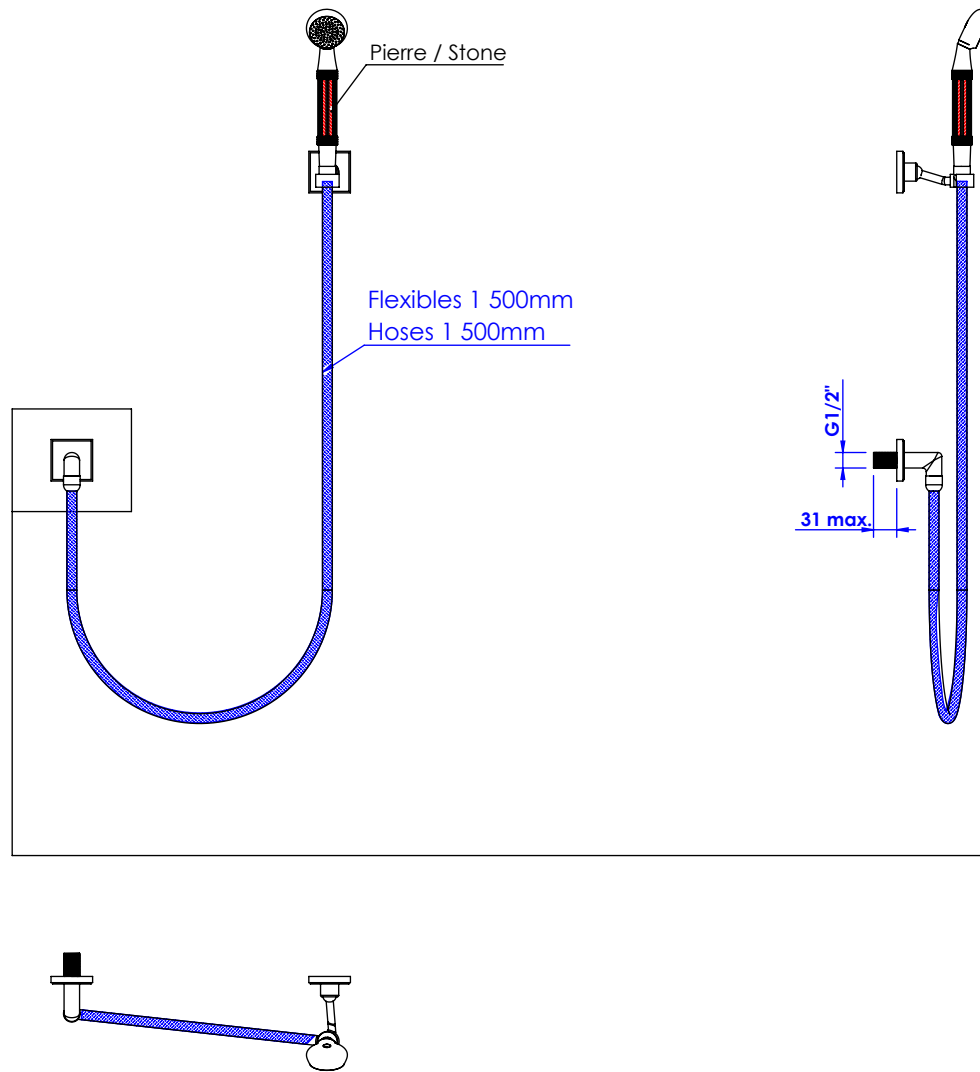

Collection : Coco top pierre

Douchette avec crochet fixe, avec sortie coudée 1/2" et flexible 150cm.

Wall shower set on fixed hook, with elbow 1/2" and hose 150cm.

Ref : S60-2212V2 Noir Portoro / Black Portoro
Ref : S61-2212V2 Blanc Carrara / White Carrara
Ref : S62-2212V2 Sodalite bleue / Blue Sodalite
Ref : S63-2212V2 Aventurine verte / Green Aventurine
Ref : S64-2212V2 Jaspe rouge / Red Jasper
Ref : S65-2212V2 Onyx rose / Pink Onyx
Ref : S66-2212V2 Gris Bardiglio / Grey Bardiglio

Débit / Flow rate : 12 l/min (sous 3 bars).
Pression maxi / max pressure : 5 bars.

ø de perçage recommandés.
ø recommended drilling.

serdaneli
PARIS

15/07/2021-1