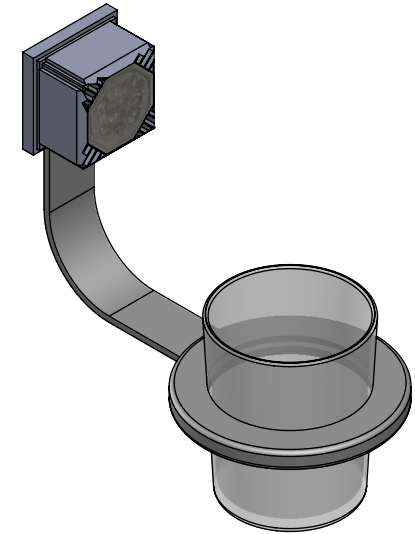

Collection : Coco Cristal

Porte verre avec verre cristalin, mural.

Wall mounted glass holder with cristalin glass.

Ref : S59-520

serdaneli
PARIS

26/05/2021-1