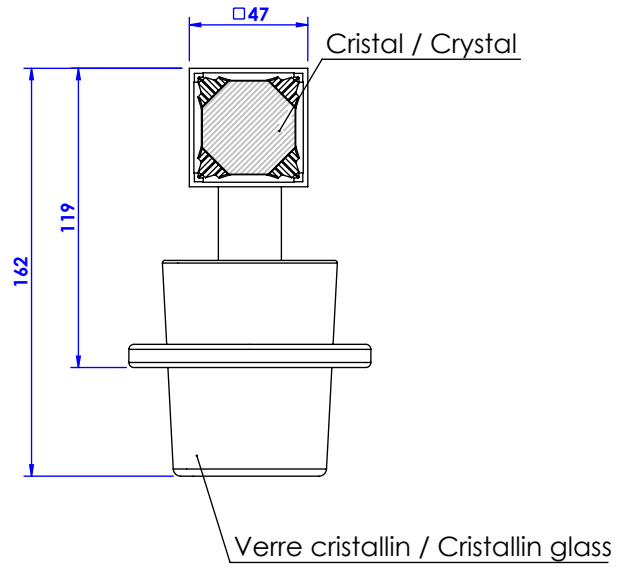

Collection : Coco Cristal

Porte verre avec verre cristalin, mural.

Wall mounted glass holder with cristalin glass.

Ref : S59-520

serdaneli
PARIS

26/05/2021-1