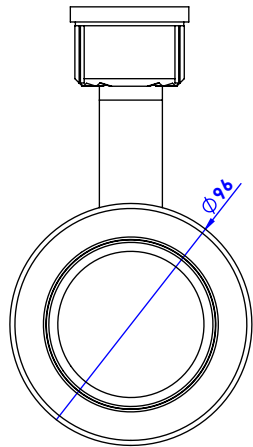

Collection : Coco Cristal

Porte verre avec verre cristalin, mural.

Wall mounted glass holder with cristalin glass.

Ref : S59-520

serdaneli
PARIS

26/05/2021-1