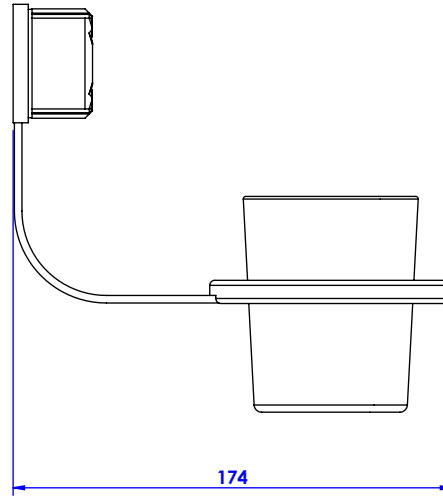

Collection : Coco Cristal

Porte verre avec verre cristalin, mural.

Wall mounted glass holder with cristalin glass.

Ref : S59-520

serdaneli
PARIS

26/05/2021-1