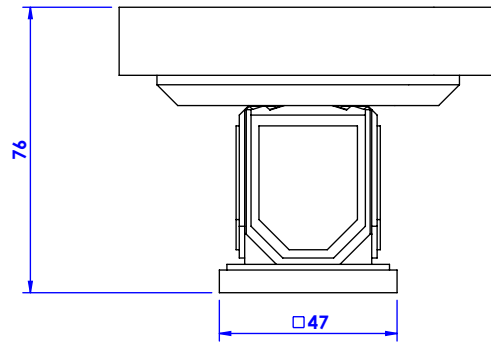

Collection : Coco Cristal

Porte savon rond métal, à poser. - Free standing round brass soap holder.

Ref : S59-518

serdaneli
PARIS

26/05/2021-1-1