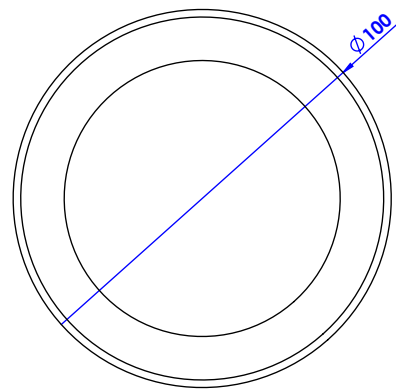

Collection : Coco Cristal

Porte savon rond métal, à poser. - Free standing round brass soap holder.

Ref : S59-518

serdaneli
PARIS

26/05/2021-1-1