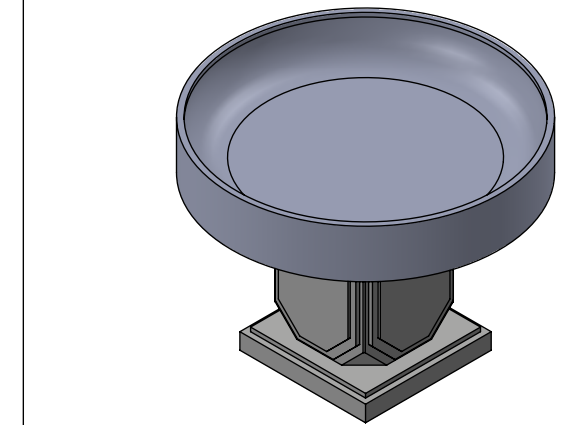

Collection : Coco Cristal

Porte savon rond métal, à poser. - Free standing round brass soap holder.

Ref : S59-518

serdaneli
PARIS

26/05/2021-1-1