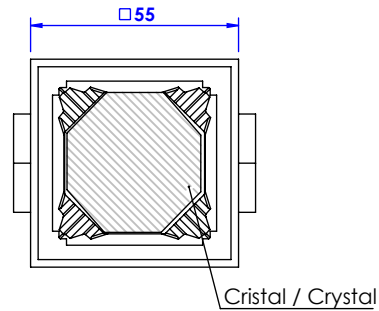

Collection : Coco Cristal

Robinet d'arrêt 1/2" mural, 1/4 de tour, droite (Froid).

Wall mounted valve 1/2", 1/4 turn, Right (Cold).

Ref : S59-428C

Débit / Flow rate : 21 l/min (sous 3 bars).
Pression maxi / max pressure : 5 bars.