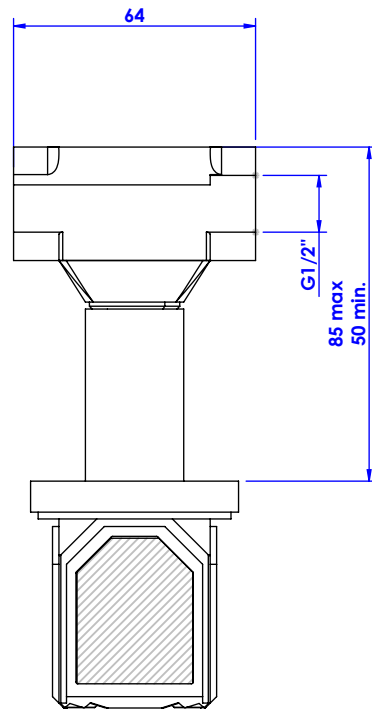

Collection : Coco Cristal

Robinet d'arrêt 1/2" mural, 1/4 de tour, droite (Froid).

Wall mounted valve 1/2", 1/4 turn, Right (Cold).

Ref : S59-428C

Débit / Flow rate : 21 l/min (sous 3 bars).
Pression maxi / max pressure : 5 bars.