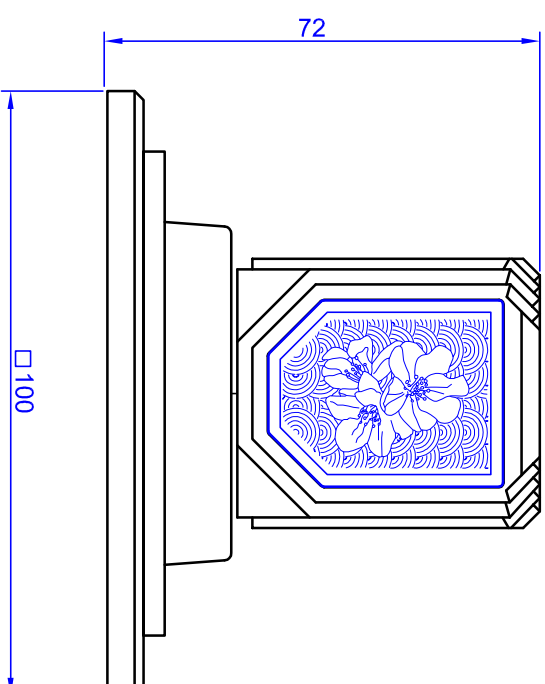

Bouton mitigeur "Coco" avec plaque 140x140\*.  
Handwheel "Coco" with plate thermostatic mixer 140x140\*.

serdaneli  
PARIS

Bouton mitigeur "Coco" avec plaque 100x100\*  
Handwheel "Coco" with plate thermostatic mixer 100x100\*.

\* Pour les mitigeurs Taille 4 et 5 mureaux prévoir une plaque Ø185mm et Ø250mm./\* For the wall thermostatic mixer size 4 and 5 to envisage a plate Ø185mm and Ø250mm.

Bouton mitigeur "Coco" avec plaque 140x140\*.

Handwheel "Coco" with plate thermostatic mixer 140x140\*.

serdaneli  
PARIS

Bouton mitigeur "Coco" avec plaque 100x100\*.

Handwheel "Coco" with plate thermostatic mixer 100x100\*.

\* Pour les mitigeurs Taille 4 et 5 mureaux prévoir une plaque Ø185mm et Ø250mm./.\* For the wall thermostatic mixer size 4 and 5 to envisage a plate Ø185mm and Ø250mm.