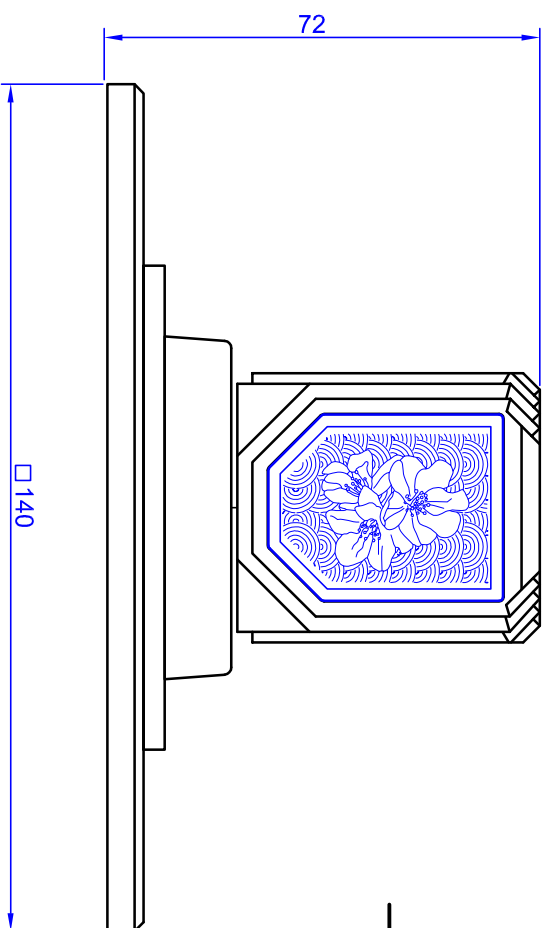

Bouton mitigeur "Coco" avec plaque 140x140\*.  
Handwheel "Coco" with plate thermostatic mixer 140x140\*.

serdaneli  
PARIS

Bouton mitigeur "Coco" avec plaque 100x100\*  
Handwheel "Coco" with plate thermostatic mixer 100x100\*.

\* Pour les mitigeurs Taille 4 et 5 mureaux prévoir une plaque Ø185mm et Ø250mm./\* For the wall thermostatic mixer size 4 and 5 to envisage a plate Ø185mm and Ø250mm.

Bouton mitigeur "Coco" avec plaque 140x140\*.

Handwheel "Coco" with plate thermostatic mixer 140x140\*.

serdaneli  
PARIS

Bouton mitigeur "Coco" avec plaque 100x100\*.

Handwheel "Coco" with plate thermostatic mixer 100x100\*.

\* Pour les mitigeurs Taille 4 et 5 mureaux prévoir une plaque Ø185mm et Ø250mm./.\* For the wall thermostatic mixer size 4 and 5 to envisage a plate Ø185mm and Ø250mm.