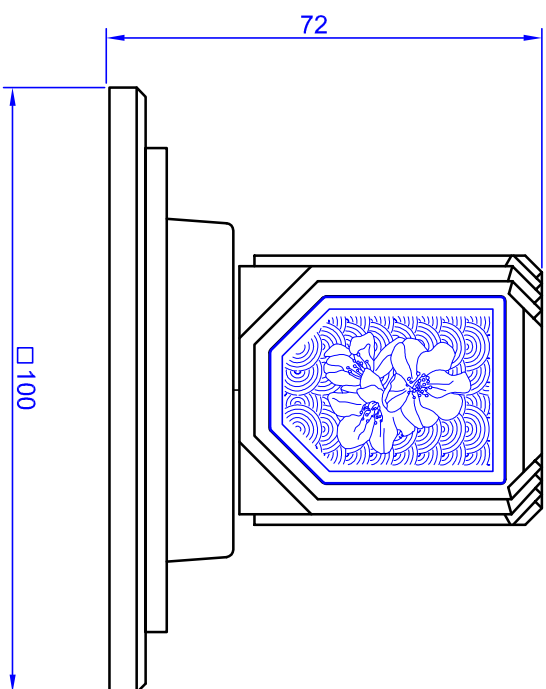

Bouton mitigeur "Coco" avec plaque 140x140\*.  
Handwheel "Coco" with plate thermostatic mixer 140x140\*.

serdaneli  
PARIS

Bouton mitigeur "Coco" avec plaque 100x100\*  
Handwheel "Coco" with plate thermostatic mixer 100x100\*.

\* Pour les mitigeurs Taille 4 et 5 mureaux prévoir une plaque Ø185mm et Ø250mm./\* For the wall thermostatic mixer size 4 and 5 to envisage a plate Ø185mm and Ø250mm.

Bouton mitigeur "Coco" avec plaque 140x140\*.

Handwheel "Coco" with plate thermostatic mixer 140x140\*.

serdaneli  
PARIS

Bouton mitigeur "Coco" avec plaque 100x100\*.

Handwheel "Coco" with plate thermostatic mixer 100x100\*.

\* Pour les mitigeurs Taille 4 et 5 mureaux prévoir une plaque Ø185mm et Ø250mm./.\* For the wall thermostatic mixer size 4 and 5 to envisage a plate Ø185mm and Ø250mm.