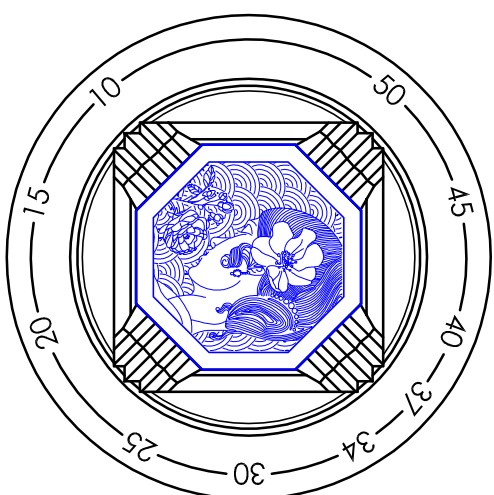

Bouton mitigeur "Coco" avec plaque 140x140\*.  
Handwheel "Coco" with plate thermostatic mixer 140x140\*.

serdaneli  
PARIS

Bouton mitigeur "Coco" avec plaque 100x100\*  
Handwheel "Coco" with plate thermostatic mixer 100x100\*.

\* Pour les mitigeurs Taille 4 et 5 mureaux prévoir une plaque Ø185mm et Ø250mm./\* For the wall thermostatic mixer size 4 and 5 to envisage a plate Ø185mm and Ø250mm.

Bouton mitigeur "Coco" avec plaque 140x140\*.

Handwheel "Coco" with plate thermostatic mixer 140x140\*.

serdaneli  
PARIS

Bouton mitigeur "Coco" avec plaque 100x100\*.

Handwheel "Coco" with plate thermostatic mixer 100x100\*.

\* Pour les mitigeurs Taille 4 et 5 mureaux prévoir une plaque Ø185mm et Ø250mm./.\* For the wall thermostatic mixer size 4 and 5 to envisage a plate Ø185mm and Ø250mm.