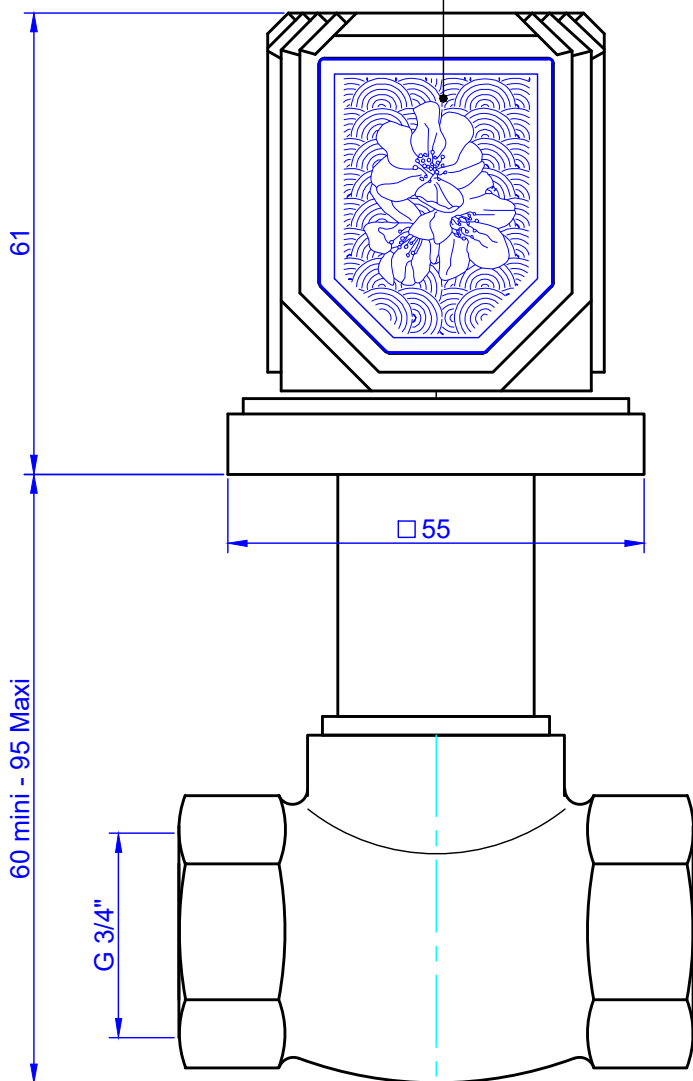

Collection "Coco cristal" .

Robinet d'arrêt G3/4 mural, 1/4 de tour.

Wall mounted valve G3/4, 1/4 turn.

Réf: **S59-229C** droit (eau froide) - Right (cold water).

Réf: **S59-229H** gauche (eau chaude) - Left (hot water).

Pastille gravée en cristal.

Top in crystal engraved.

Croisillon vue de dessus.
Handwheel, top view.

Ø de perçage recommandé.
Ø Recommended drilling.