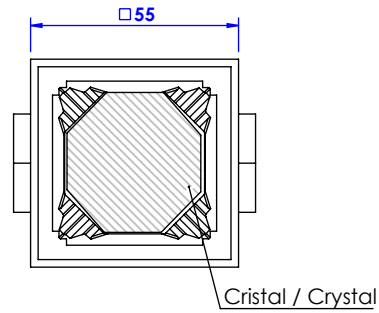

Collection : Coco Cristal

Robinet d'arrêt 1/2" mural, 1/4 de tour, droite (Froid).

Wall mounted valve 1/2", 1/4 turn, Right (Cold).

Ref : S59-228C

Débit / Flow rate : 21 l/min (sous 3 bars).
Pression maxi / max pressure : 5 bars.