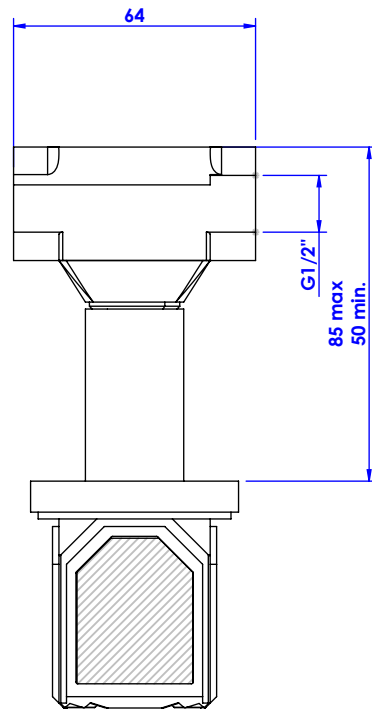

Collection : Coco Cristal

Robinet d'arrêt 1/2" mural, 1/4 de tour, droite (Froid).

Wall mounted valve 1/2", 1/4 turn, Right (Cold).

Ref : S59-228C

Débit / Flow rate : 21 l/min (sous 3 bars).
Pression maxi / max pressure : 5 bars.