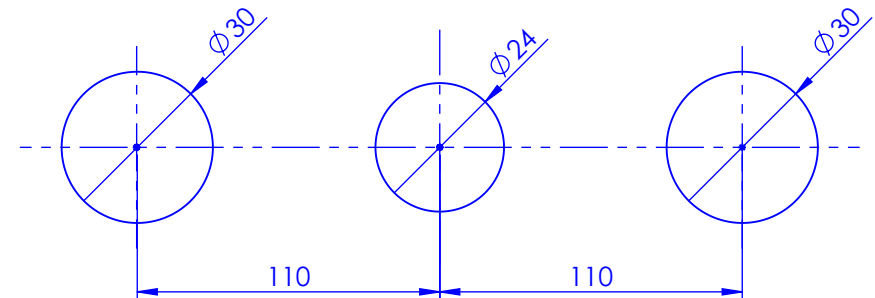

Collection : Coco Cristal

Mélangeur de lavabo 3 trous, avec flexibles et vidage et vidage.

3-hole basin mixer, hoses and connections without waste.

Ref : S59-1302

Débit / Flow rate : FULL FLOW l/min (sous 3 bars).
Pression maxi / max pressure : 5 bars.

*ø de perçage et entraxe recommandés.
ø recommended drilling and centre distances.*

Informations :

Fournie avec tête céramique 1/4 de tour. / Provided with ceramic cartridge 1/4 turn.
Raccordement par flexibles inox tressés (lg 300mm). / Connected by stainless steel hoses (lg 11,80 inch)
Vidage fourni sur demande / Bathtub drain on demand