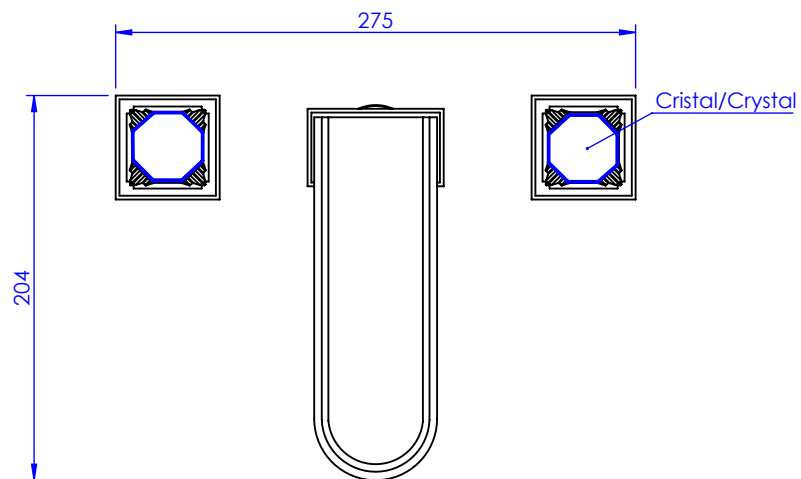

Collection : Coco Cristal

Mélangeur de lavabo 3 trous, avec flexibles et vidage et vidage.

3-hole basin mixer, hoses and connections without waste.

Ref : S59-1302

Débit / Flow rate : FULL FLOW l/min (sous 3 bars).
Pression maxi / max pressure : 5 bars.

*ø de perçage et entraxe recommandés.
ø recommended drilling and centre distances.*

Informations :

Fournie avec tête céramique 1/4 de tour. / Provided with ceramic cartridge 1/4 turn.
Raccordement par flexibles inox tressés (lg 300mm). / Connected by stainless steel hoses (lg 11,80 inch)
Vidage fourni sur demande / Bathtub drain on demand