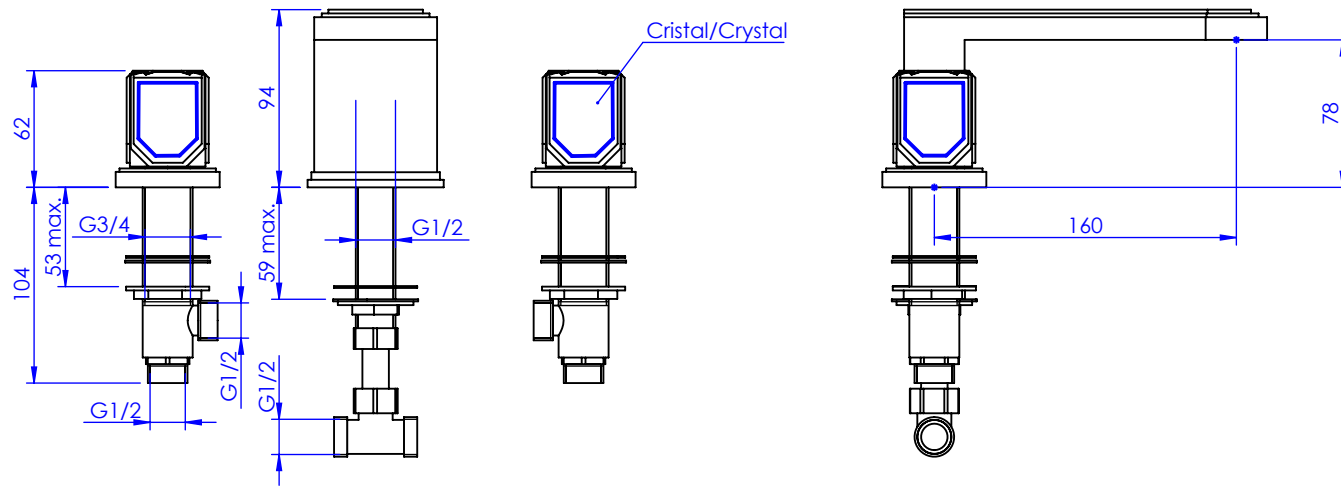

Collection : Coco Cristal

Mélangeur de lavabo 3 trous, avec flexibles et vidage et vidage.

3-hole basin mixer, hoses and connections without waste.

Ref : S59-1302

Débit / Flow rate : FULL FLOW l/min (sous 3 bars).
Pression maxi / max pressure : 5 bars.

*ø de perçage et entraxe recommandés.
ø recommended drilling and centre distances.*

Informations :

Fournie avec tête céramique 1/4 de tour. / Provided with ceramic cartridge 1/4 turn.
Raccordement par flexibles inox tressés (lg 300mm). / Connected by stainless steel hoses (lg 11,80 inch)
Vidage fourni sur demande / Bathtub drain on demand