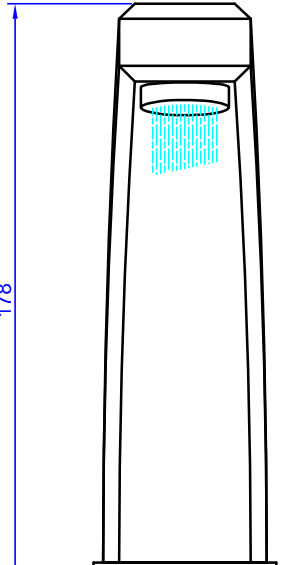

Croisillon vue de dessus.
Handwheel, top view.

Pastille gravée en cristal.
Top in crystal engraved.

178

Batterie lavabo sur gorge "Coco" prestige.
Deck mounted Washbasin set "Coco" prestige.
Réf: BG2 CO3.

Perçement/ Piercing: Ø28mm

Perçement/ Piercing: Ø28mm

61

55

55

G3/4"

G1/2"

63

60

G3/4"

140

147

serdaneli
PARIS

Informations - Information:

Fournie avec têtes céramiques quart de tour. - Provided with ceramic cartridge quarter turn.

Raccordement par flexibles inox tressé (Lg: 300mm). - Connected by flexibles stainless steel (Lg:300mm).

Vidage fourni (voir fiches techniques des vidages). - Pop up waste provided (See technicals drawings of pop up).

Ø63

Ø40

50MAXI - 35mini

55

G1"1/4

225