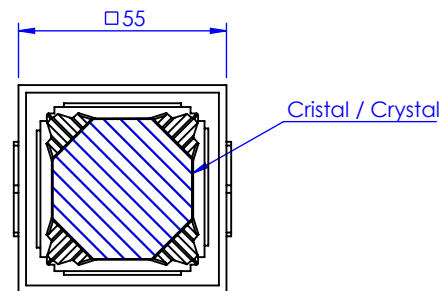

Collection : Coco top cristal

Robinet d'arrêt 1/2" mural, 1/4 de tour, droite (Froid).

Wall mounted valve 1/2", 1/4 turn, right (Cold).

Ref : S58-128C

Ref : S58-228C

Ref : S58-428C

Débit / Flow rate : 21 l/min (sous 3 bars).
Pression maxi / max pressure : 5 bars.

\varnothing de perçage recommandé.

\varnothing recommended drilling.

serdaneli
PARIS

21/09/2022 -1

Informations :

Fournie avec tête céramique 1/4 de tour. / Provided with ceramic cartridge 1/4 turn.