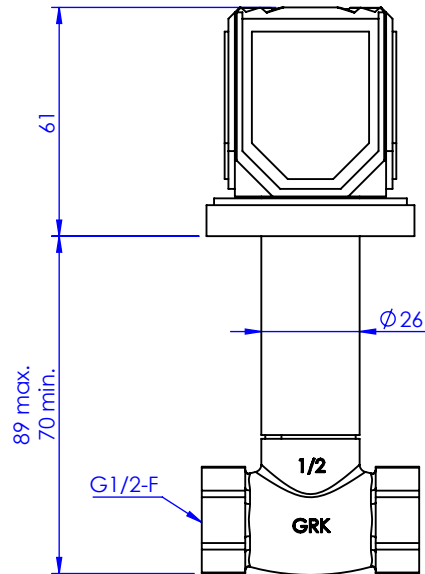

Collection : Coco top cristal

Robinet d'arrêt 1/2" mural, 1/4 de tour, droite (Froid).

Wall mounted valve 1/2", 1/4 turn, right (Cold).

Ref : S58-128C

Ref : S58-228C

Ref : S58-428C

Débit / Flow rate : 21 l/min (sous 3 bars).
Pression maxi / max pressure : 5 bars.

\varnothing de perçage recommandé.

\varnothing recommended drilling.

serdaneli
PARIS

21/09/2022 -1

Informations :

Fournie avec tête céramique 1/4 de tour. / Provided with ceramic cartridge 1/4 turn.