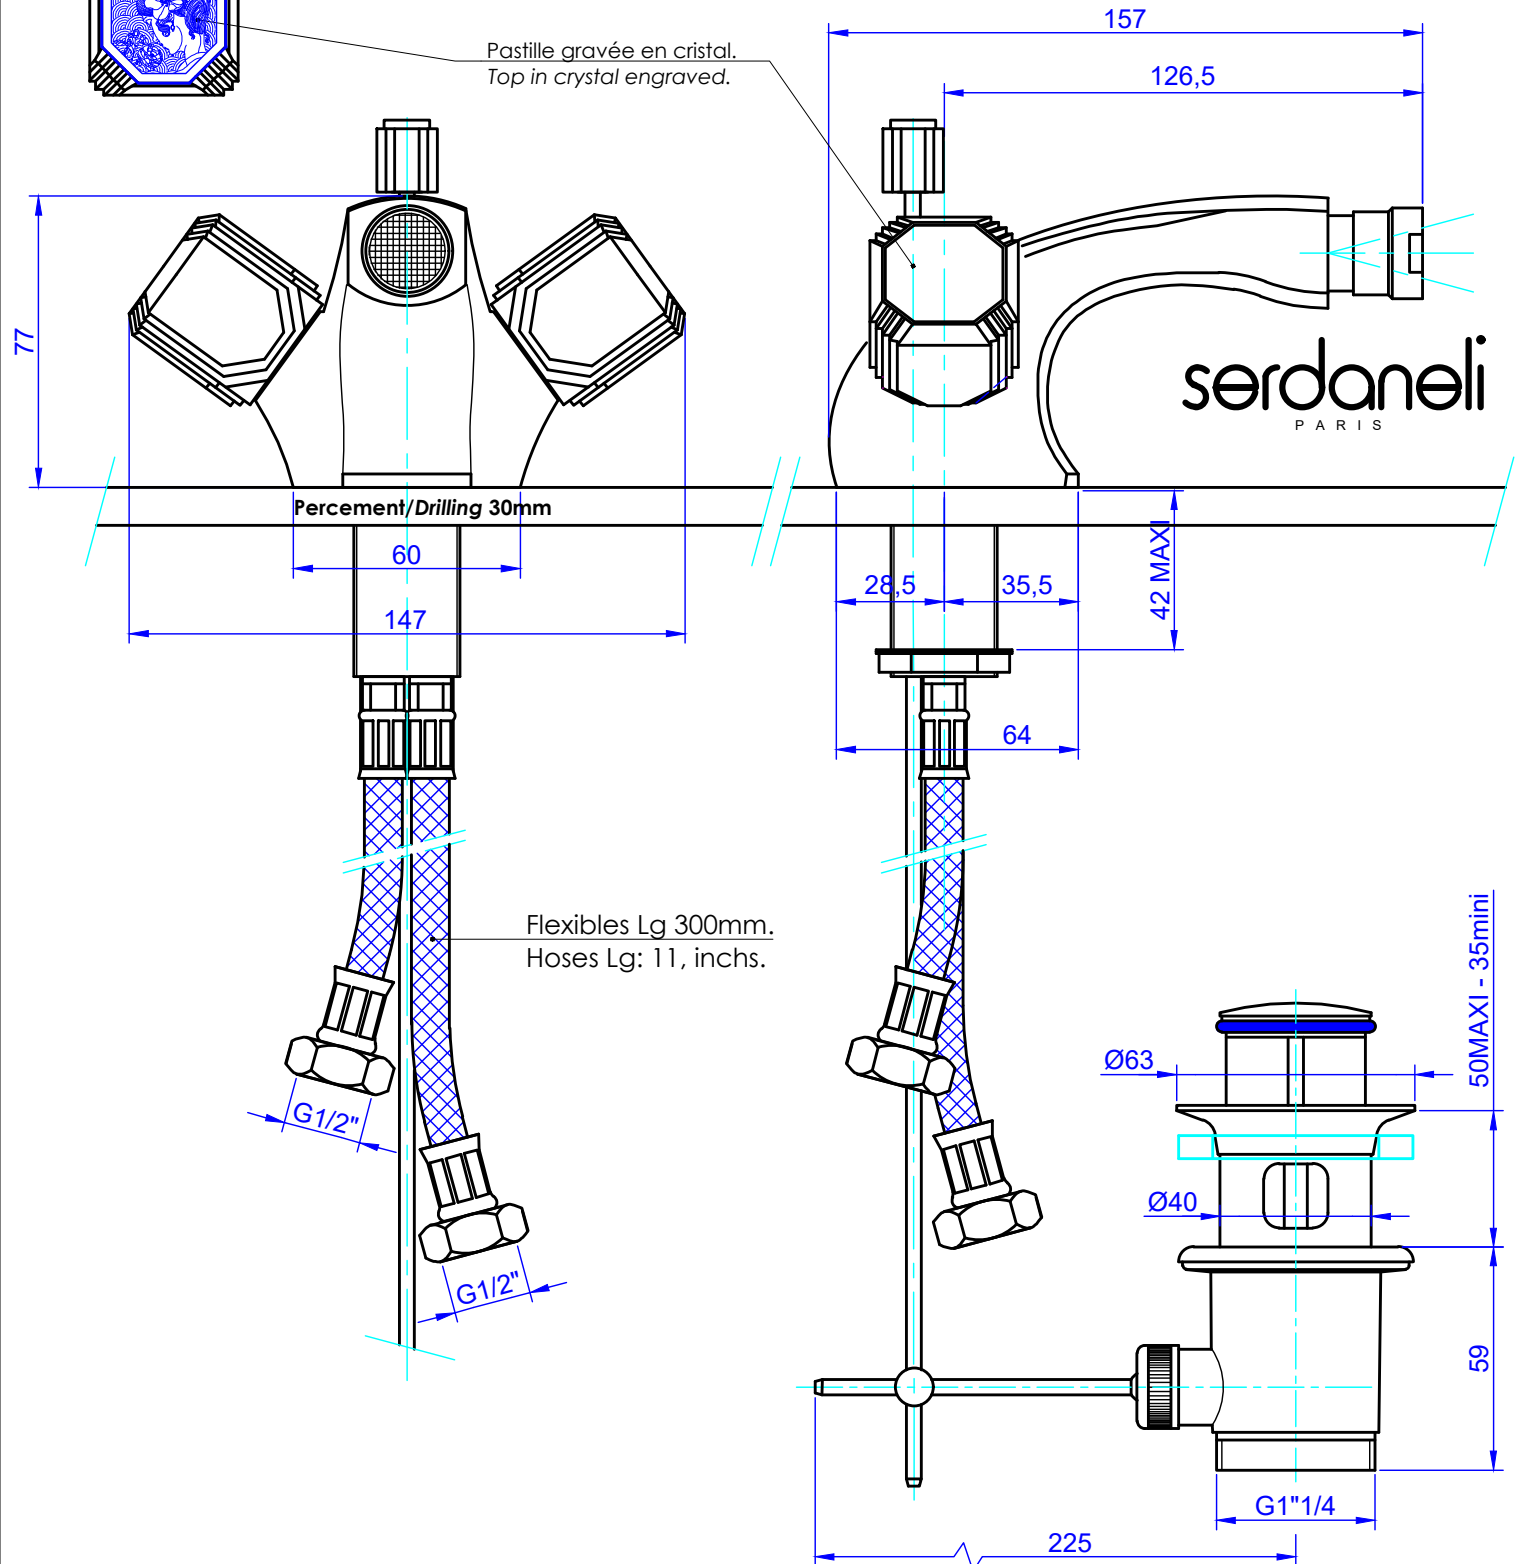

Collection: "Coco top cristal".
Monotrou bidet avec flexibles et vidage.
Single hole bidet mixer, hoses and waste.
Ref: S58-4101 Cristal - Crystal.

Croisillon vue de dessus.
Handwheel, top view.

Pastille gravée en cristal.
Top in crystal engraved.

Informations :

Fournie avec tête céramique 1/4 de tour. / Provided with ceramic cartridge 1/4 turn.
 Raccordement par flexibles inox tressés (lg 300mm). / Connected by stainless steel hoses (lg 11,80 inch).
 Vidage fourni (voir fiches techniques.) / Waste included (see technicals drawings).