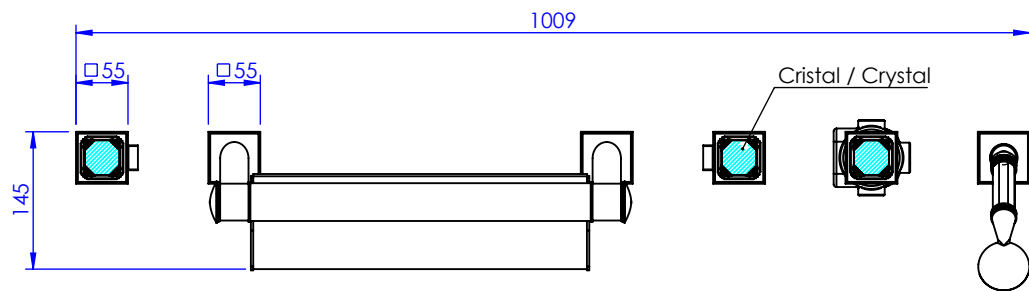

## Collection : Coco top cristal

Bain-douche sur gorge 6 trous (bec "Cascade"), avec flexibles de raccordements.  
Rim mounted 6-hole bath & shower mixer ("Cascade" spout) with connection kit.

Ref : S58-3307

Débit / Flow rate : ...l/min (sous 3 bars).  
Pression maxi / max pressure : 5 bars.

$\varnothing$  de perçage et entraxe recommandés.  
 $\varnothing$  recommended drilling and centre distances.

### Informations :

Fournie avec tête céramique 1/4 de tour. / Provided with ceramic cartridge 1/4 turn.  
Raccordement par flexibles inox tressés (lg 300mm). / Connected by stainless steel hoses (lg 11,80 inch)  
Vidage fourni sur demande / Bathtub drain on demand