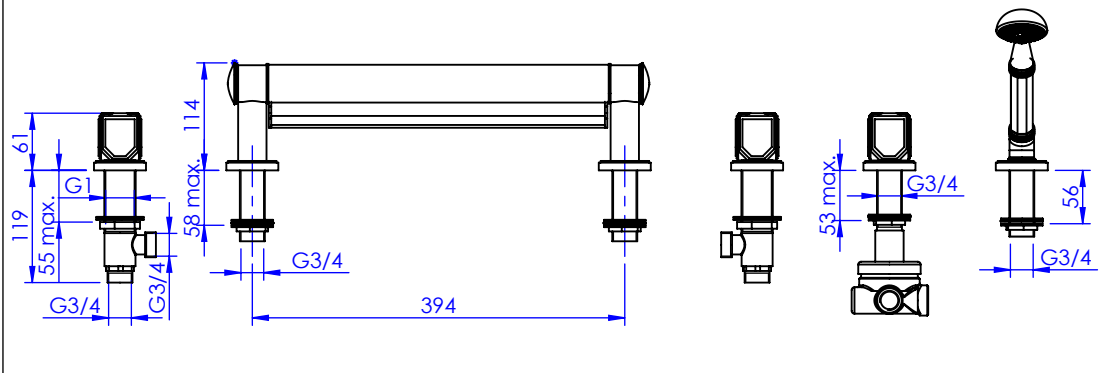

## Collection : Coco top cristal

Bain-douche sur gorge 6 trous (bec "Cascade"), avec flexibles de raccordements.  
Rim mounted 6-hole bath & shower mixer ("Cascade" spout) with connection kit.

Ref : S58-3307

Débit / Flow rate : ...l/min (sous 3 bars).  
Pression maxi / max pressure : 5 bars.

$\varnothing$  de perçage et entraxe recommandés.  
 $\varnothing$  recommended drilling and centre distances.

### Informations :

Fournie avec tête céramique 1/4 de tour. / Provided with ceramic cartridge 1/4 turn.  
Raccordement par flexibles inox tressés (lg 300mm). / Connected by stainless steel hoses (lg 11,80 inch)  
Vidage fourni sur demande / Bathtub drain on demand