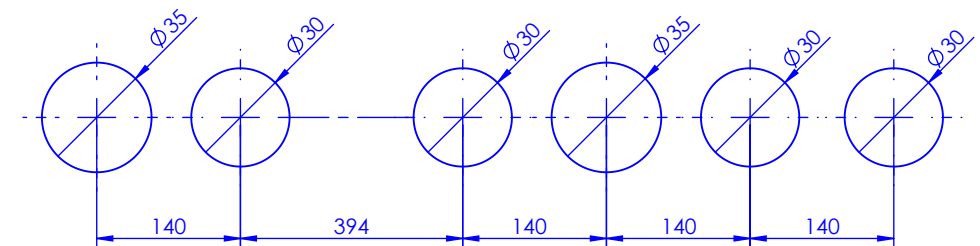

## Collection : Coco top cristal

Bain-douche sur gorge 6 trous (bec "Cascade"), avec flexibles de raccordements.  
Rim mounted 6-hole bath & shower mixer ("Cascade" spout) with connection kit.

Ref : S58-3307

Débit / Flow rate : ...l/min (sous 3 bars).  
Pression maxi / max pressure : 5 bars.

$\varnothing$  de perçage et entraxe recommandés.  
 $\varnothing$  recommended drilling and centre distances.

### Informations :

Fournie avec tête céramique 1/4 de tour. / Provided with ceramic cartridge 1/4 turn.  
Raccordement par flexibles inox tressés (lg 300mm). / Connected by stainless steel hoses (lg 11,80 inch)  
Vidage fourni sur demande / Bathtub drain on demand