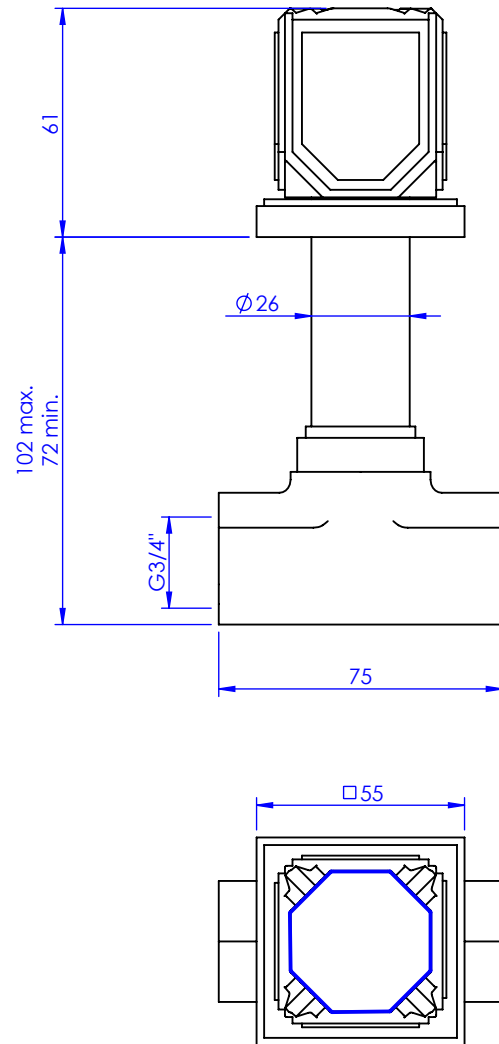

**Collection : Coco top Cristal**

**Robinet d'arrêt 3/4" mural, 1/4 de tour, Droite (Froid).**

**Wall mounted valve 3/4", 1/4 turn, Right (Cold).**

Ref : S58-329C

**Débit / Flow rate : 36 l/min (sous 3 bars).**  
**Pression maxi / max pressure : 5 bars.**

$\varnothing$  de perçage recommandé.

$\varnothing$  recommended drilling.

**serdaneli**  
PARIS

05/04/2023-1

**Informations :**

Fournie avec tête céramique 1/4 de tour. / Provided with ceramic cartridge 1/4 turn.