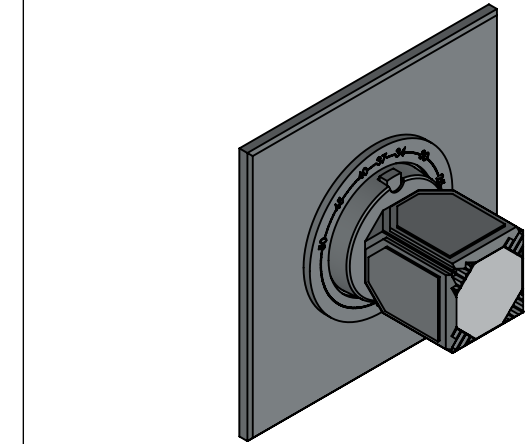

Collection : Coco top cristal

Plaque carrée 140 x 140 mm et bouton pour centrale thermostatique ref . T1 & T2.

Square trim set 140 x 140 for thermostatic mixers ref. T1 & T2.

Ref : S58-2S1

Informations :
Pour les percements voir le dessin technique de la partie technique.
For diameter of drillings, see the technical drawing of technical parts.