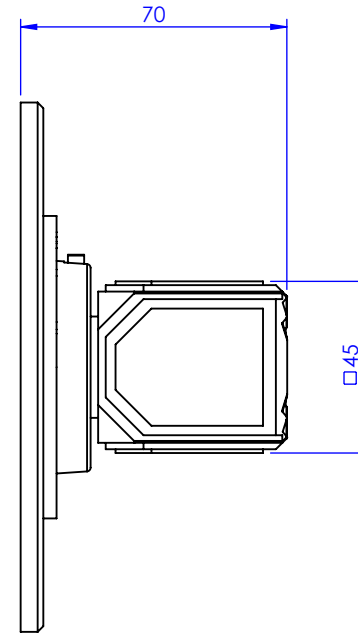

Collection : Coco top cristal

Plaque carrée 140 x 140 mm et bouton pour centrale thermostatique ref . T1 & T2.

Square trim set 140 x 140 for thermostatic mixers ref. T1 & T2.

Ref : S58-2S1

Informations :
Pour les percements voir le dessin technique de la partie technique.
For diameter of drillings, see the technical drawing of technical parts.