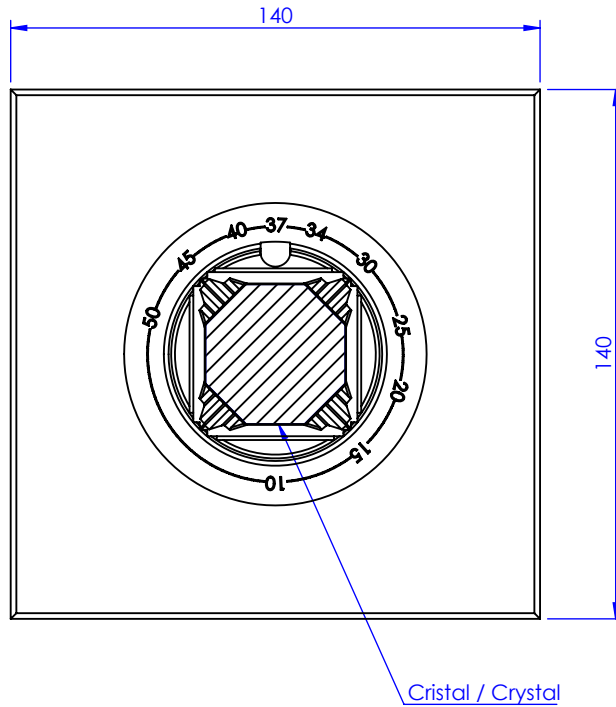

Collection : Coco top cristal

Plaque carrée 140 x 140 mm et bouton pour centrale thermostatique ref . T1 & T2.

Square trim set 140 x 140 for thermostatic mixers ref. T1 & T2.

Ref : S58-2S1

Informations :
Pour les percements voir le dessin technique de la partie technique.
For diameter of drillings, see the technical drawing of technical parts.