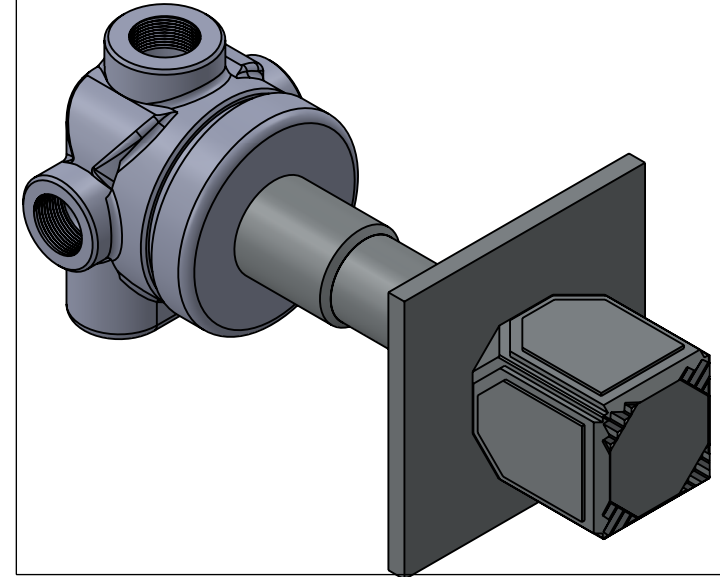

**Collection : Coco top cristal**

**Inverseur 4 voies encastré mural ( 2 entrées, 2 sorties).**

**Wall mounted 4-way diverter (2 inlets, 2 outlets).**

Ref : S58-244

**Débit / Flow rate : 12 l/min (sous 3 bars).**  
**Pression maxi / max pressure : 5 bars.**