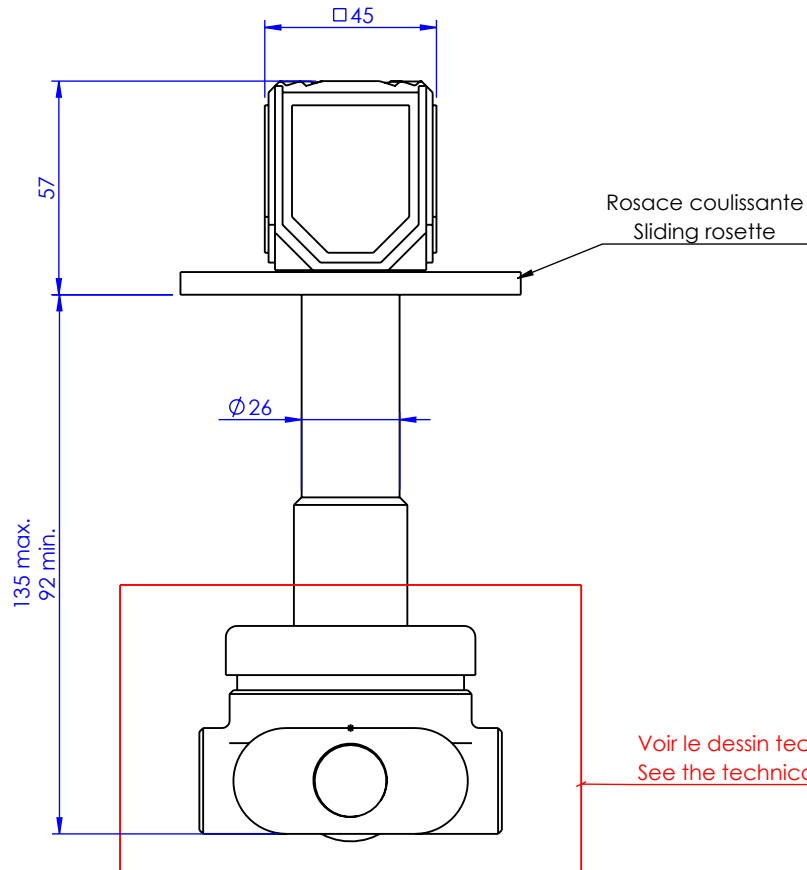

**Collection : Coco top cristal**

**Inverseur 4 voies encastré mural ( 2 entrées, 2 sorties).**

**Wall mounted 4-way diverter (2 inlets, 2 outlets).**

Ref : S58-244

**Débit / Flow rate : 12 l/min (sous 3 bars).**  
**Pression maxi / max pressure : 5 bars.**