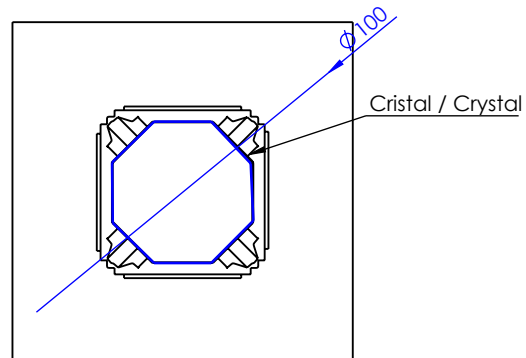

**Collection : Coco top cristal**

**Inverseur 4 voies encastré mural ( 2 entrées, 2 sorties).**

**Wall mounted 4-way diverter (2 inlets, 2 outlets).**

Ref : S58-244

**Débit / Flow rate : 12 l/min (sous 3 bars).**  
**Pression maxi / max pressure : 5 bars.**