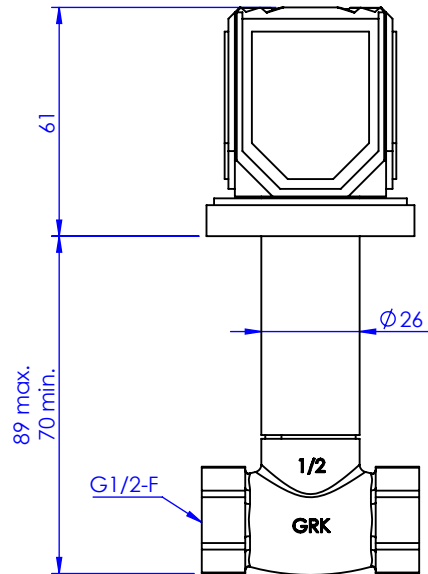

**Collection : Coco top cristal**

**Robinet d'arrêt 1/2" mural, 1/4 de tour, droite (Froid).**

**Wall mounted valve 1/2", 1/4 turn, right (Cold).**

Ref : S58-228C

**Débit / Flow rate : 21 l/min (sous 3 bars).**  
**Pression maxi / max pressure : 5 bars.**

$\varnothing$  de perçage recommandé.  
 $\varnothing$  recommended drilling.

**serdaneli**  
PARIS

21/09/2022 -1

**Informations :**

Fournie avec tête céramique 1/4 de tour. / Provided with ceramic cartridge 1/4 turn.