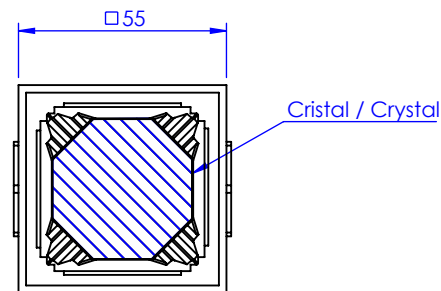

**Collection : Coco top cristal**

**Robinet d'arrêt 1/2" mural, 1/4 de tour, droite (Froid).**

**Wall mounted valve 1/2", 1/4 turn, right (Cold).**

Ref : S58-228C

**Débit / Flow rate : 21 l/min (sous 3 bars).**  
**Pression maxi / max pressure : 5 bars.**