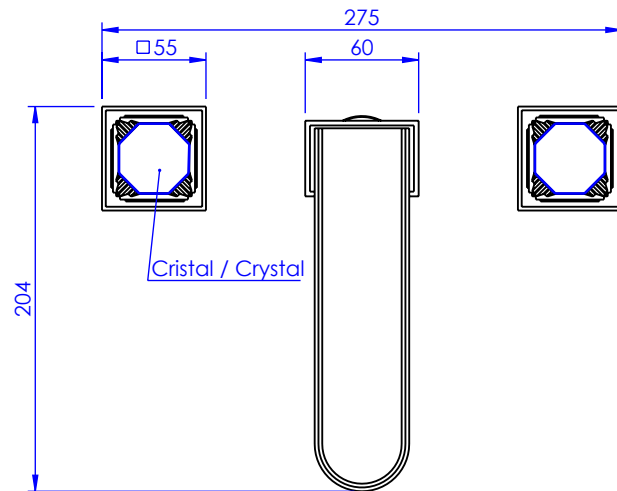

Collection : Coco top cristal

Mélangeur de lavabo 3 trous, avec flexibles sans vidage (V2).

3-hole basin mixer, hoses and connections with waste (V2).

Ref : S58-1302

Débit / Flow rate : Full Flow l/min (sous 3 bars).
Pression maxi / max pressure : 5 bars.

*ø de perçage et entraxe recommandés.
ø recommended drilling and centre distances.*

Informations :

Fournie avec tête céramique 1/4 de tour. / Provided with ceramic cartridge 1/4 turn.

Raccordement par flexibles inox tressés (lg 300mm). / Connected by stainless steel hoses (lg 11,80 inch)