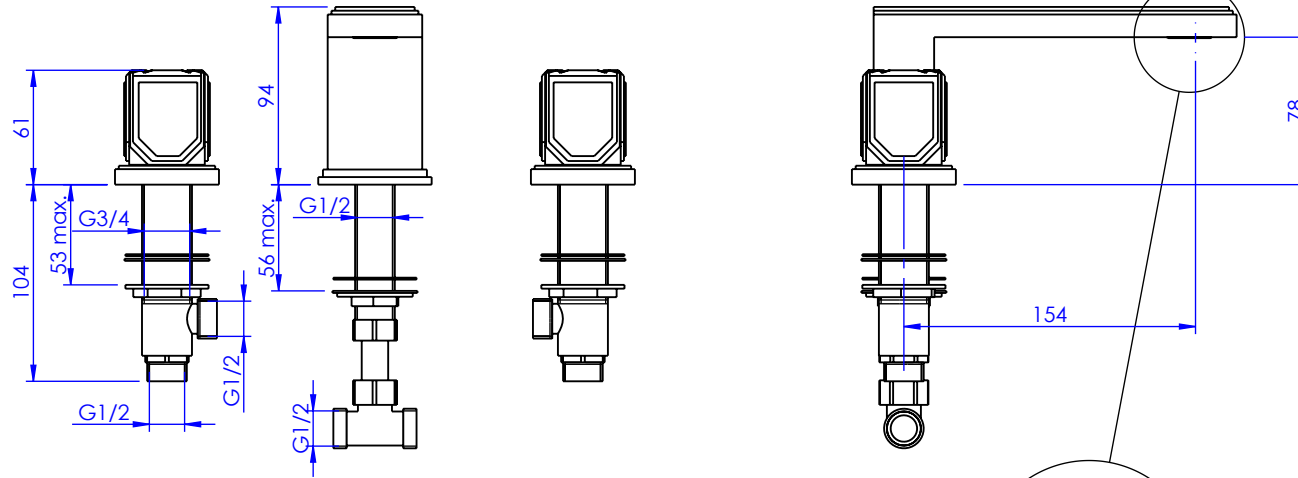

Collection : Coco top cristal

Mélangeur de lavabo 3 trous, avec flexibles sans vidage (V2).

3-hole basin mixer, hoses and connections with waste (V2).

Ref : S58-1302

Débit / Flow rate : Full Flow l/min (sous 3 bars).
Pression maxi / max pressure : 5 bars.

*ø de perçage et entraxe recommandés.
ø recommended drilling and centre distances.*

Informations :

Fournie avec tête céramique 1/4 de tour. / Provided with ceramic cartridge 1/4 turn.

Raccordement par flexibles inox tressés (lg 300mm). / Connected by stainless steel hoses (lg 11,80 inch)