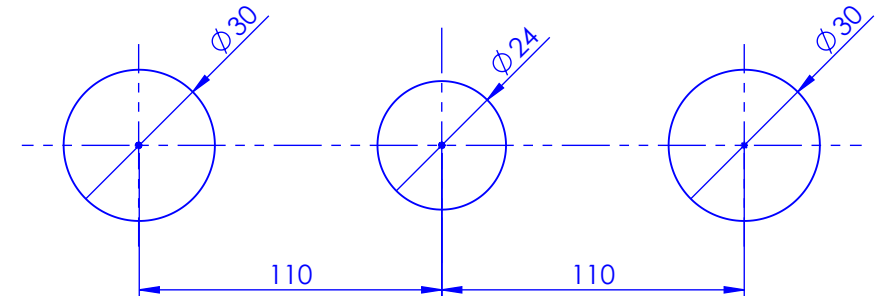

Collection : Coco top cristal

Mélangeur de lavabo 3 trous, avec flexibles sans vidage (V2).

3-hole basin mixer, hoses and connections with waste (V2).

Ref : S58-1302

Débit / Flow rate : Full Flow l/min (sous 3 bars).
Pression maxi / max pressure : 5 bars.

*ø de perçage et entraxe recommandés.
ø recommended drilling and centre distances.*

Informations :

Fournie avec tête céramique 1/4 de tour. / Provided with ceramic cartridge 1/4 turn.

Raccordement par flexibles inox tressés (lg 300mm). / Connected by stainless steel hoses (lg 11,80 inch)