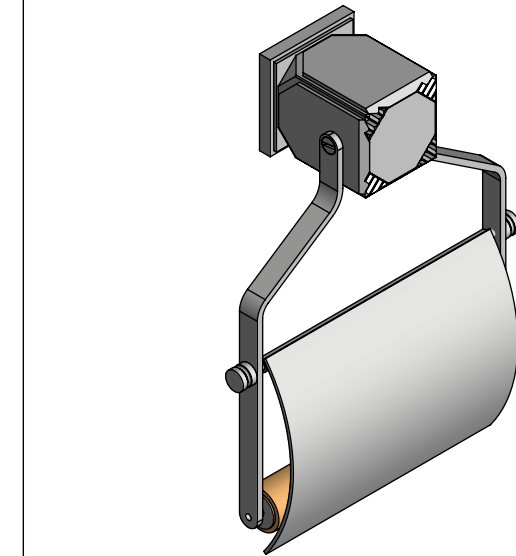

Collection : Coco

Porte rouleau avec couvercle, mural.

Wall mounted toilet roll holder with cover.

Ref : S57-503

serdaneli
PARIS

12/07/2021-1