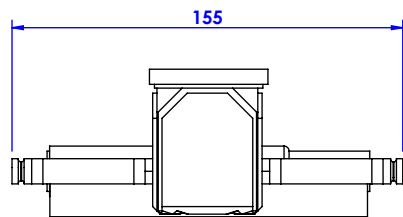

Collection : Coco

Porte rouleau avec couvercle, mural.

Wall mounted toilet roll holder with cover.

Ref : S57-503

serdaneli
PARIS

12/07/2021-1