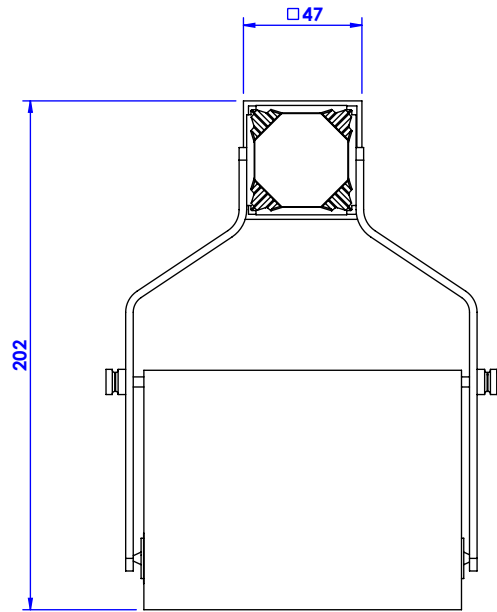

Collection : Coco

Porte rouleau avec couvercle, mural.

Wall mounted toilet roll holder with cover.

Ref : S57-503

serdaneli
PARIS

12/07/2021-1