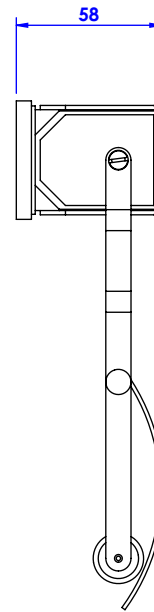

Collection : Coco

Porte rouleau avec couvercle, mural.

Wall mounted toilet roll holder with cover.

Ref : S57-503

serdaneli
PARIS

12/07/2021-1