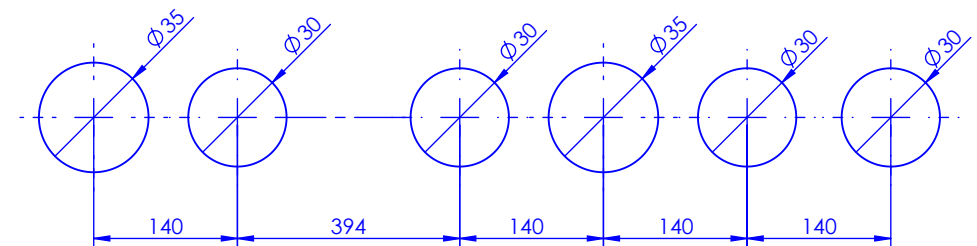

Collection : Coco

Bain-douche sur gorge 6 trous (bec "Cascade"), avec flexibles de raccordements.
Rim mounted 6-hole bath & shower mixer ("Cascade" spout) with connection kit.

Ref : S57-3307

Débit / Flow rate : ...l/min (sous 3 bars).
Pression maxi / max pressure : 5 bars.

\varnothing de perçage et entraxe recommandés.
 \varnothing recommended drilling and centre distances.

Informations :

Fournie avec tête céramique 1/4 de tour. / Provided with ceramic cartridge 1/4 turn.
Raccordement par flexibles inox tressés (lg 300mm). / Connected by stainless steel hoses (lg 11,80 inch)
Vidage fourni sur demande / Bathtub drain on demand