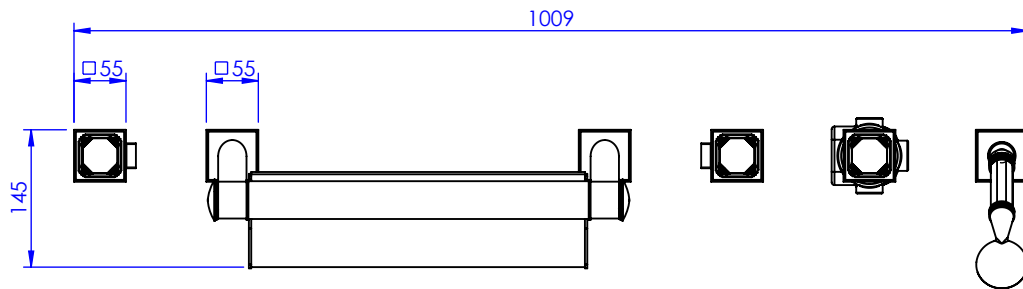

Collection : Coco

Bain-douche sur gorge 6 trous (bec "Cascade"), avec flexibles de raccordements.
Rim mounted 6-hole bath & shower mixer ("Cascade" spout) with connection kit.

Ref : S57-3307

Débit / Flow rate : ...l/min (sous 3 bars).
Pression maxi / max pressure : 5 bars.

\varnothing de perçage et entraxe recommandés.
 \varnothing recommended drilling and centre distances.

Informations :

Fournie avec tête céramique 1/4 de tour. / Provided with ceramic cartridge 1/4 turn.
Raccordement par flexibles inox tressés (lg 300mm). / Connected by stainless steel hoses (lg 11,80 inch)
Vidage fourni sur demande / Bathtub drain on demand