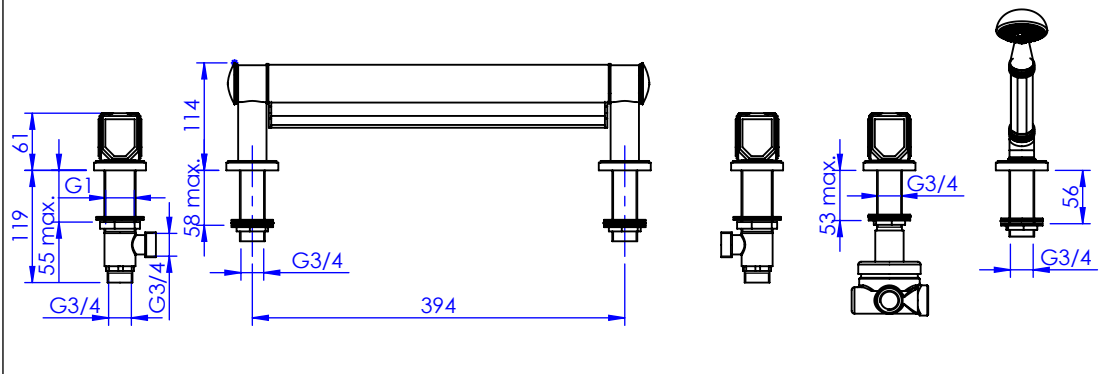

Collection : Coco

Bain-douche sur gorge 6 trous (bec "Cascade"), avec flexibles de raccordements.
Rim mounted 6-hole bath & shower mixer ("Cascade" spout) with connection kit.

Ref : S57-3307

Débit / Flow rate : ...l/min (sous 3 bars).
Pression maxi / max pressure : 5 bars.

\varnothing de perçage et entraxe recommandés.
 \varnothing recommended drilling and centre distances.

Informations :

Fournie avec tête céramique 1/4 de tour. / Provided with ceramic cartridge 1/4 turn.
Raccordement par flexibles inox tressés (lg 300mm). / Connected by stainless steel hoses (lg 11,80 inch)
Vidage fourni sur demande / Bathtub drain on demand