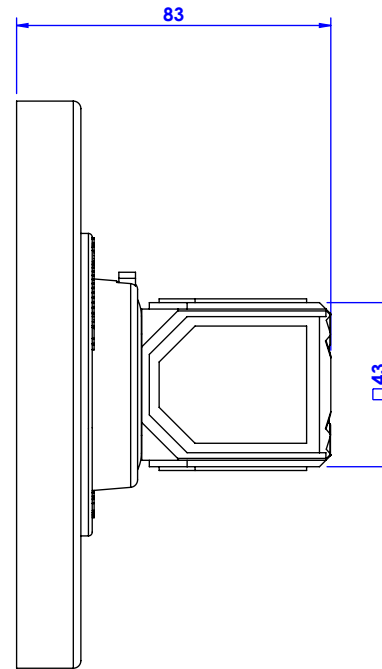

**Collection : Coco**

**Plaque carrée 150x150 mm et bouton pour centrales thermostatiques ref. T1 & T2.  
Square trim set 150x150 mm for thermostatic mixers ref. T1 & T2.**

Ref : S57-2S1

Informations :  
Pour les percements, voir le dessin technique de la partie technique.  
For diameter drillings, see the technical drawing of the technical part.