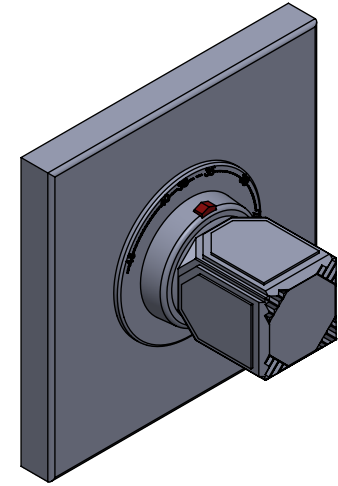

**Collection : Coco**

**Plaque carrée 150x150 mm et bouton pour centrales thermostatiques ref. T1 & T2.  
Square trim set 150x150 mm for thermostatic mixers ref. T1 & T2.**

Ref : S57-2S1

Informations :  
Pour les percements, voir le dessin technique de la partie technique.  
For diameter drillings, see the technical drawing of the technical part.