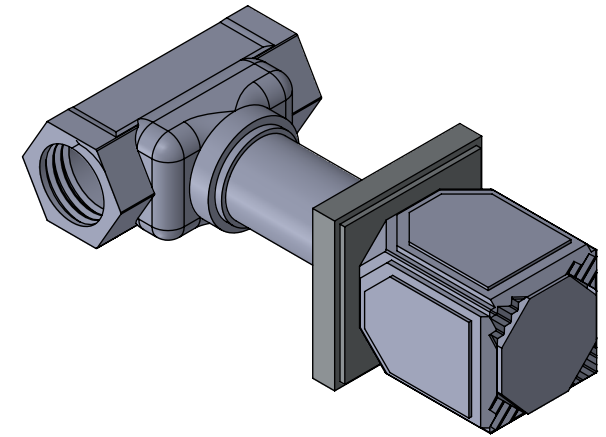

**Collection : Coco**

**Robinet d'arrêt 3/4" mural, 1/4 de tour, Droite (Froid).**

**Wal mounted valve 3/4", 1/4 turn, Right (Cold).**

Ref : S57-229C

Ø de perçage recommandé.  
Ø recommended drilling.

serdaneli  
PARIS