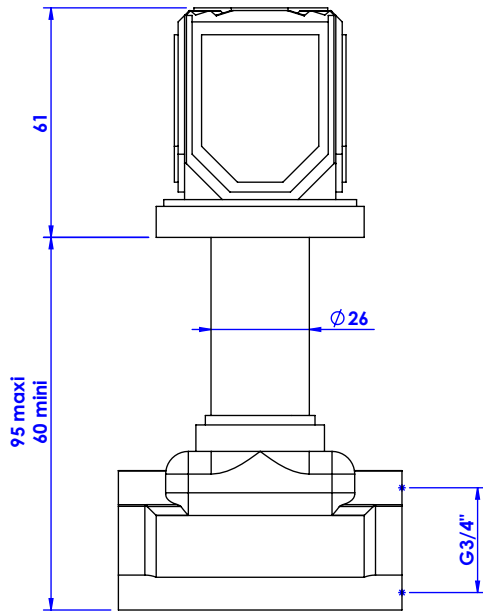

**Collection : Coco**

**Robinet d'arrêt 3/4" mural, 1/4 de tour, Droite (Froid).**

**Wal mounted valve 3/4", 1/4 turn, Right (Cold).**

Ref : S57-229C

Ø de perçage recommandé.  
Ø recommended drilling.

serdaneli  
PARIS