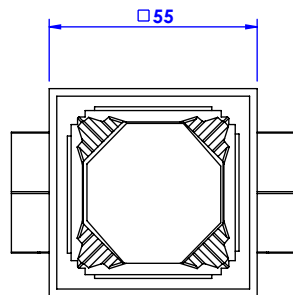

**Collection : Coco**

**Robinet d'arrêt 3/4" mural, 1/4 de tour, Droite (Froid).**

**Wal mounted valve 3/4", 1/4 turn, Right (Cold).**

Ref : S57-229C

Ø de perçage recommandé.  
Ø recommended drilling.

serdaneli  
PARIS