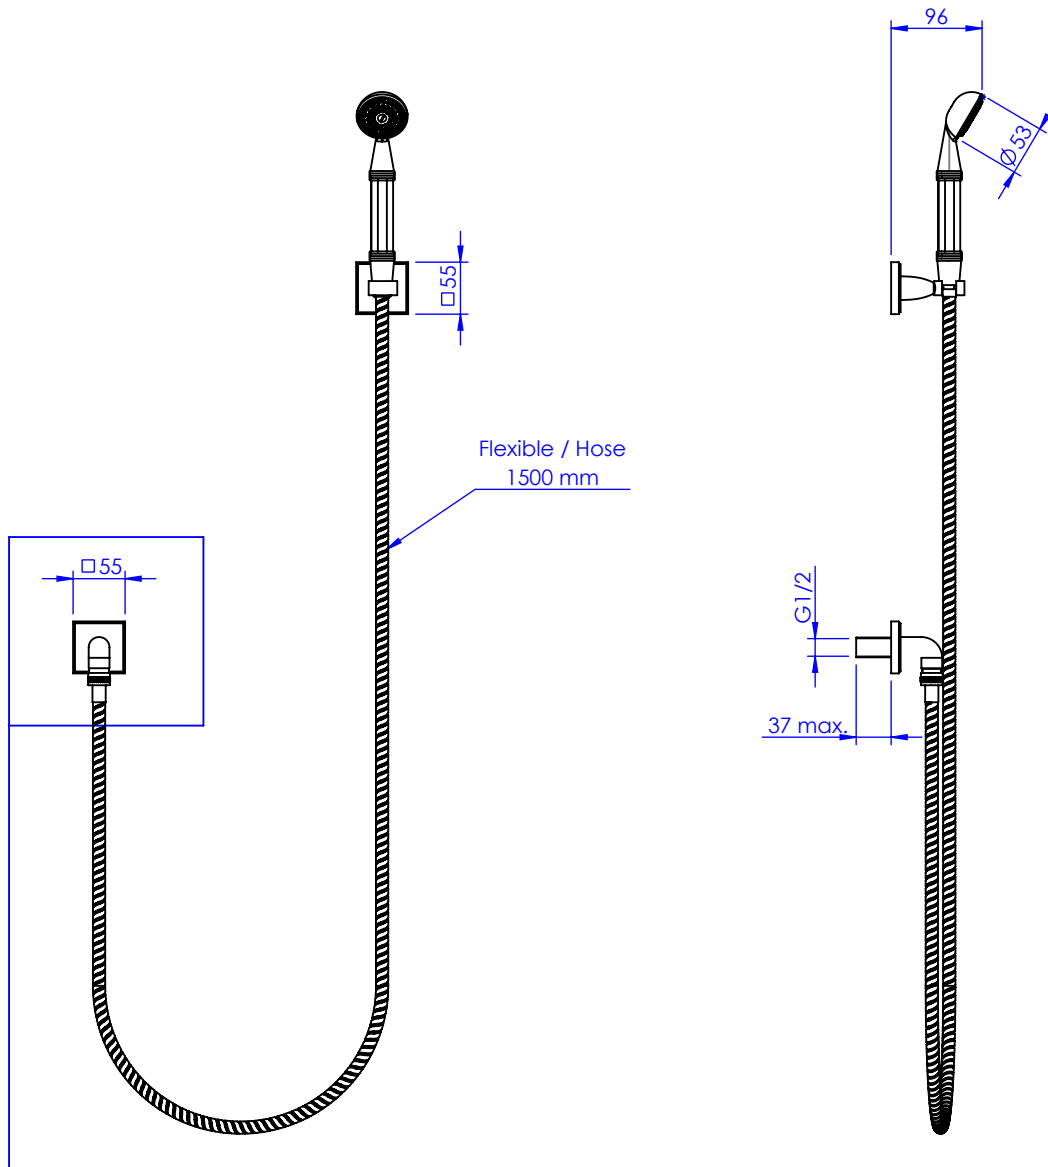

## Collections : Coco

Douchette avec crochet fixe, avec sortie coudée 1/2" et flexible 150cm.

Wall shower set on fixed hook, with elbow 1/2" and hose 150cm.

### Coco

Ref : S57-2212

**Coco Top Cristal**

Ref : S58-2212

**Coco Cristal**

Ref : S59-2212

**Coco Top Pierre**

Ref : S60-2212

**Coco Pierre**

Ref : S68-2212

Débit / *Flow rate* : 12 l/min (sous 3 bars).  
Pression maxi / *max pressure* : 5 bars.

ø de perçage recommandé.

ø recommended drilling.

serdaneli  
PARIS

21/09/2022-1