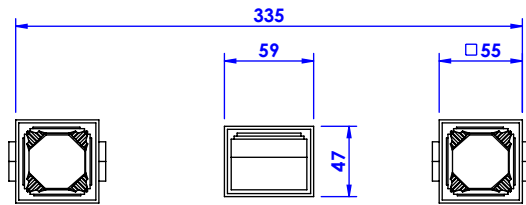

### Mélangeur de lavabo 3 trous mural. - Wall mounted 3-hole basin mixer.

Ref : S57-1303

**Débit / Flow rate : Full Flow l/min (sous 3 bars).**  
**Pression maxi / max pressure : 5 bars.**

*ø de perçage et entraxe recommandés.  
ø recommended drilling and centre distances.*

#### Informations :

Fournie avec tête céramique 1/4 de tour. / Provided with ceramic cartridge 1/4 turn.

Vidage fourni sur demande / Bathtub drain on demand

serdaneli  
PARIS

12/07/2021-1