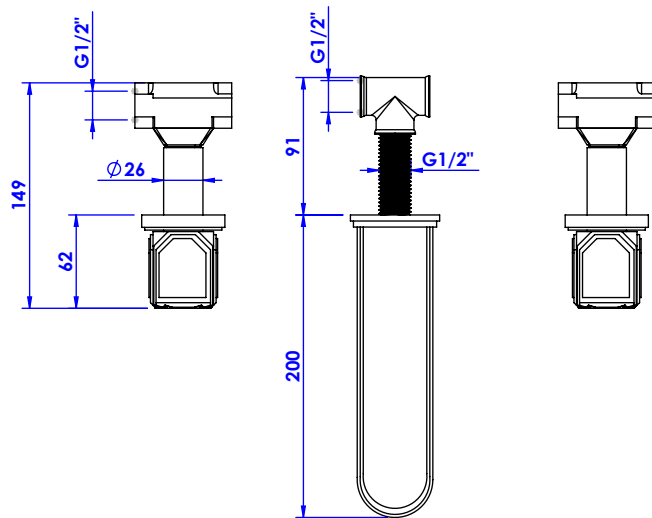

### Mélangeur de lavabo 3 trous mural. - Wall mounted 3-hole basin mixer.

Ref : S57-1303

**Débit / Flow rate : Full Flow l/min (sous 3 bars).**  
**Pression maxi / max pressure : 5 bars.**

*ø de perçage et entraxe recommandés.  
ø recommended drilling and centre distances.*

#### Informations :

Fournie avec tête céramique 1/4 de tour. / Provided with ceramic cartridge 1/4 turn.

Vidage fourni sur demande / Bathtub drain on demand

serdaneli  
PARIS

12/07/2021-1