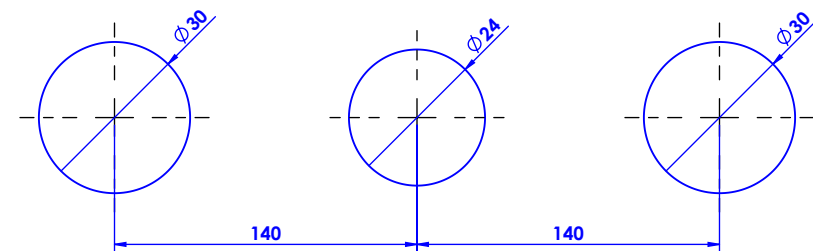

### Mélangeur de lavabo 3 trous mural. - Wall mounted 3-hole basin mixer.

Ref : S57-1303

**Débit / Flow rate : Full Flow l/min (sous 3 bars).**  
**Pression maxi / max pressure : 5 bars.**

*ø de perçage et entraxe recommandés.  
ø recommended drilling and centre distances.*