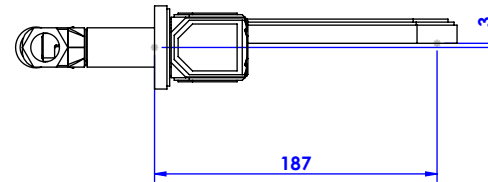

### Mélangeur de lavabo 3 trous mural. - Wall mounted 3-hole basin mixer.

Ref : S57-1303

**Débit / Flow rate : Full Flow l/min (sous 3 bars).**  
**Pression maxi / max pressure : 5 bars.**

*ø de perçage et entraxe recommandés.  
ø recommended drilling and centre distances.*

#### Informations :

Fournie avec tête céramique 1/4 de tour. / Provided with ceramic cartridge 1/4 turn.

Vidage fourni sur demande / Bathtub drain on demand

serdaneli  
PARIS

12/07/2021-1