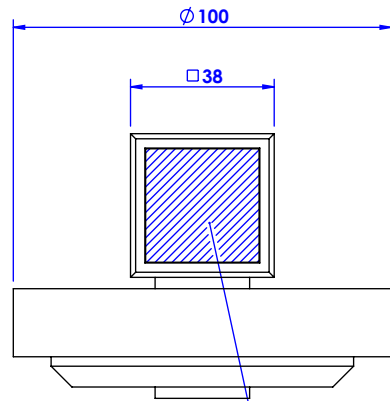

Collections : Square Luxe & Squer Luxe à manettes
Porte-savon métal mural. - Wall mounted brass soap dish.

Pierre / Stone

Square Luxe

- Ref : S34-514 Wengé / Wenge
- Ref : S35-514 Nacre / Mother of pearl
- Ref : S36-514 Noir Portoro / Black Portoro
- Ref : S37-514 Blanc Carrara / White Carrara
- Ref : S38-514 Sodalite bleue / Blue Sodalite
- Ref : S39-514 Aventurine verte / Green Aventurine
- Ref : S40-514 Jaspe rouge / Red Jasper
- Ref : S41-514 Onyx rose / Pink Onyx
- Ref : S42-514 Gris Bardiglio / Grey Bardiglio