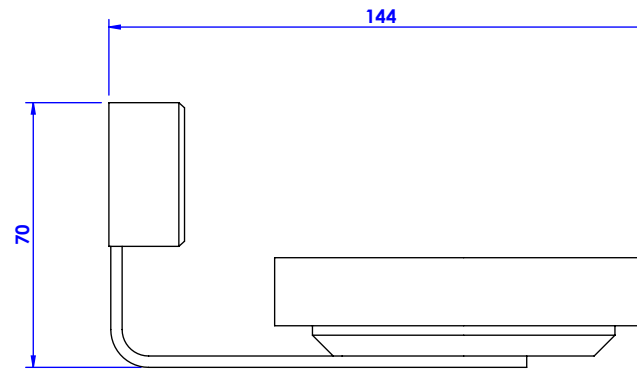

Collections : Square Luxe & Squer Luxe à manettes
Porte-savon métal mural. - Wall mounted brass soap dish.

Pierre / Stone

Square Luxe

- Ref : S34-514 Wengé / Wenge
- Ref : S35-514 Nacre / Mother of pearl
- Ref : S36-514 Noir Portoro / Black Portoro
- Ref : S37-514 Blanc Carrara / White Carrara
- Ref : S38-514 Sodalite bleue / Blue Sodalite
- Ref : S39-514 Aventurine verte / Green Aventurine
- Ref : S40-514 Jaspe rouge / Red Jasper
- Ref : S41-514 Onyx rose / Pink Onyx
- Ref : S42-514 Gris Bardiglio / Grey Bardiglio