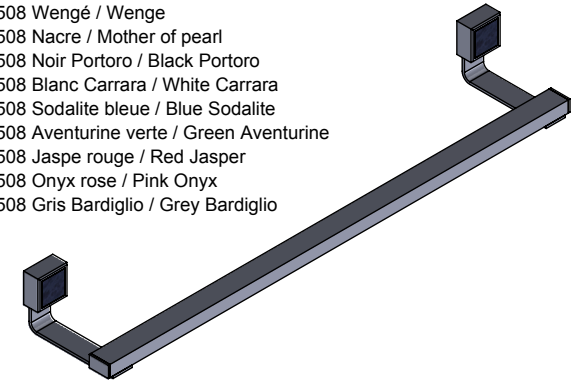

Collections : Square Luxe & Squer Luxe à manettes

Porte serviette une barre fixe, L. 60 cm.

Wall mounted single towel bar, L. 60 cm.

Pierre / Stone

Square Luxe

- Ref : S34-508 Wengé / Wenge
- Ref : S35-508 Nacre / Mother of pearl
- Ref : S36-508 Noir Portoro / Black Portoro
- Ref : S37-508 Blanc Carrara / White Carrara
- Ref : S38-508 Sodalite bleue / Blue Sodalite
- Ref : S39-508 Aventurine verte / Green Aventurine
- Ref : S40-508 Jaspe rouge / Red Jasper
- Ref : S41-508 Onyx rose / Pink Onyx
- Ref : S42-508 Gris Bardiglio / Grey Bardiglio

Square Luxe à manettes

- Ref : S47-508 Wengé / Wenge
- Ref : S48-508 Nacre / Mother of pearl
- Ref : S49-508 Noir Portoro / Black Portoro
- Ref : S50-508 Blanc Carrara / White Carrara
- Ref : S51-508 Sodalite bleue / Blue Sodalite
- Ref : S52-508 Aventurine verte / Green Aventurine
- Ref : S53-508 Jaspe rouge / Red Jasper
- Ref : S54-508 Onyx rose / Pink Onyx
- Ref : S55-508 Gris Bardiglio / Grey Bardiglio