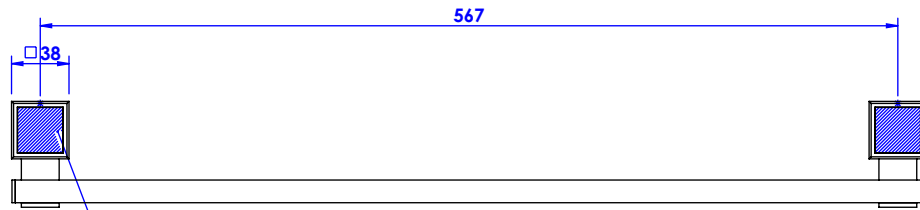

Collections : Square Luxe & Squer Luxe à manettes

Porte serviette une barre fixe, L. 60 cm.

Wall mounted single towel bar, L. 60 cm.

Pierre / Stone

Square Luxe

- Ref : S34-508 Wengé / Wenge
- Ref : S35-508 Nacre / Mother of pearl
- Ref : S36-508 Noir Portoro / Black Portoro
- Ref : S37-508 Blanc Carrara / White Carrara
- Ref : S38-508 Sodalite bleue / Blue Sodalite
- Ref : S39-508 Aventurine verte / Green Aventurine
- Ref : S40-508 Jaspe rouge / Red Jasper
- Ref : S41-508 Onyx rose / Pink Onyx
- Ref : S42-508 Gris Bardiglio / Grey Bardiglio