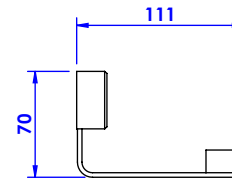

Collections : Square Luxe & Squer Luxe à manettes

Porte serviette une barre fixe, L. 60 cm.

Wall mounted single towel bar, L. 60 cm.

Pierre / Stone

Square Luxe

- Ref : S34-508 Wengé / Wenge
- Ref : S35-508 Nacre / Mother of pearl
- Ref : S36-508 Noir Portoro / Black Portoro
- Ref : S37-508 Blanc Carrara / White Carrara
- Ref : S38-508 Sodalite bleue / Blue Sodalite
- Ref : S39-508 Aventurine verte / Green Aventurine
- Ref : S40-508 Jaspe rouge / Red Jasper
- Ref : S41-508 Onyx rose / Pink Onyx
- Ref : S42-508 Gris Bardiglio / Grey Bardiglio