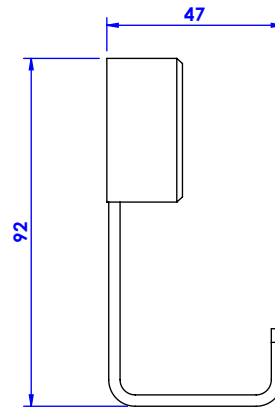

Collection : Square Luxe & Squer Luxe à manettes
Porte-peignoir, mural - Wall mounted robe hook.

Square Luxe

- Ref : S34-502 Wengé / Wenge
- Ref : S35-502 Nacre / Mother of pearl
- Ref : S36-502 Noir Portoro / Black Portoro
- Ref : S37-502 Blanc Carrara / White Carrara
- Ref : S38-502 Sodalite bleue / Blue Sodalite
- Ref : S39-502 Aventurine verte / Green Aventurine
- Ref : S40-502 Jaspe rouge / Red Jasper
- Ref : S41-502 Onyx rose / Pink Onyx
- Ref : S42-502 Gris Bardiglio / Grey Bardiglio