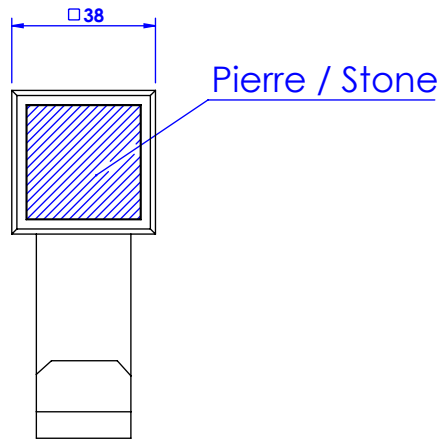

Collection : Square Luxe & Squer Luxe à manettes
Porte-peignoir, mural - Wall mounted robe hook.

Square Luxe

- Ref : S34-502 Wengé / Wenge
- Ref : S35-502 Nacre / Mother of pearl
- Ref : S36-502 Noir Portoro / Black Portoro
- Ref : S37-502 Blanc Carrara / White Carrara
- Ref : S38-502 Sodalite bleue / Blue Sodalite
- Ref : S39-502 Aventurine verte / Green Aventurine
- Ref : S40-502 Jaspe rouge / Red Jasper
- Ref : S41-502 Onyx rose / Pink Onyx
- Ref : S42-502 Gris Bardiglio / Grey Bardiglio

Square Luxe à manettes

- Ref : S47-502 Wengé / Wenge
- Ref : S48-502 Nacre / Mother of pearl
- Ref : S49-502 Noir Portoro / Black Portoro
- Ref : S50-502 Blanc Carrara / White Carrara
- Ref : S51-502 Sodalite bleue / Blue Sodalite
- Ref : S52-502 Aventurine verte / Green Aventurine
- Ref : S53-502 Jaspe rouge / Red Jasper
- Ref : S54-502 Onyx rose / Pink Onyx
- Ref : S55-502 Gris Bardiglio / Grey Bardiglio