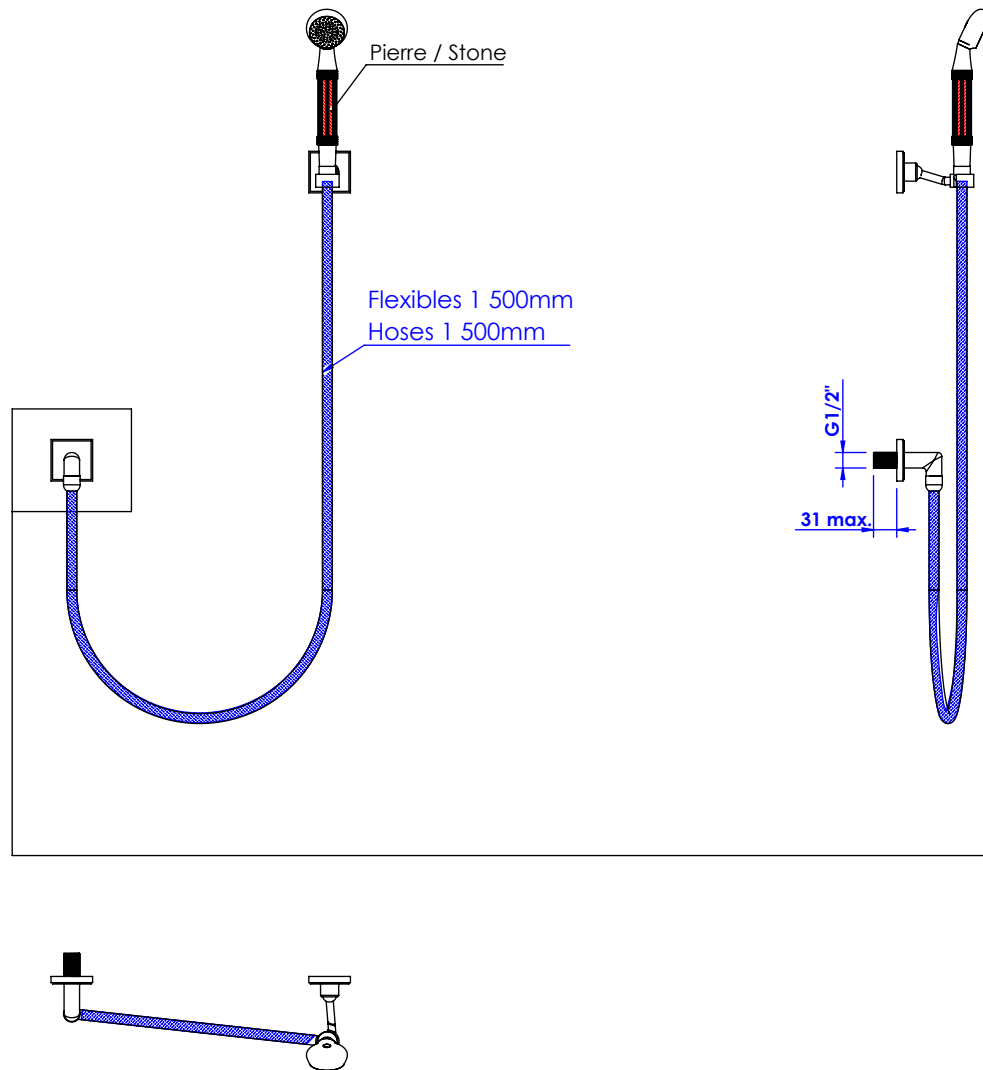

Collections : Square Luxe & Square Luxe à manettes

Douchette avec crochet fixe, avec sortie coudée 1/2" et flexible 150cm.

Wall shower set on fixed hook, with elbow 1/2" and hose 150cm.

Square Luxe

Ref : S34-2212V2 Wengé / Wenge
Ref : S35-2212V2 Nacre / Mother of Pearl
Ref : S36-2212V2 Noir Portoro / Black Portoro
Ref : S37-2212V2 Blanc Carrara / White Carrara
Ref : S38-2212V2 Sodalite bleue / Blue Sodalite
Ref : S39-2212V2 Aventurine verte / Green Aventurine
Ref : S40-2212V2 Jaspe rouge / Red Jasper
Ref : S41-2212V2 Onyx rose / Pink Onyx
Ref : S42-2212V2 Gris Bardiglio / Grey Bardiglio

Débit / Flow rate : 12 l/min (sous 3 bars).
Pression maxi / max pressure : 5 bars.

Ø de perçage recommandés.
Ø recommended drilling.

serdaneli
PARIS

15/07/2021-1