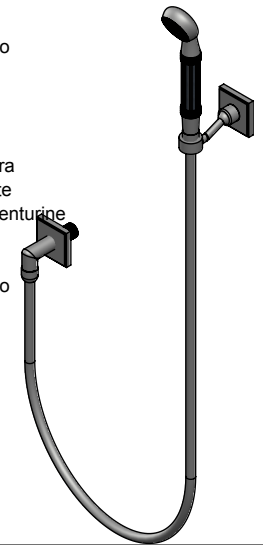

Collections : Square Luxe & Square Luxe à manettes

Douchette avec crochet fixe, avec sortie coudée 1/2" et flexible 150cm.

Wall shower set on fixed hook, with elbow 1/2" and hose 150cm.

Square Luxe

Ref : S34-2212V2 Wengé / Wenge
Ref : S35-2212V2 Nacre / Mother of Pearl
Ref : S36-2212V2 Noir Portoro / Black Portoro
Ref : S37-2212V2 Blanc Carrara / White Carrara
Ref : S38-2212V2 Sodalite bleue / Blue Sodalite
Ref : S39-2212V2 Aventurine verte / Green Aventurine
Ref : S40-2212V2 Jaspe rouge / Red Jasper
Ref : S41-2212V2 Onyx rose / Pink Onyx
Ref : S42-2212V2 Gris Bardiglio / Grey Bardiglio

Square Luxe à manettes

Ref : S47-2212V2 Wengé / Wenge
Ref : S48-2212V2 Nacre / Mother of Pearl
Ref : S49-2212V2 Noir Portoro / Black Portoro
Ref : S50-2212V2 Blanc Carrara / White Carrara
Ref : S51-2212V2 Sodalite bleue / Blue Sodalite
Ref : S52-2212V2 Aventurine verte / Green Aventurine
Ref : S53-2212V2 Jaspe rouge / Red Jasper
Ref : S54-2212V2 Onyx rose / Pink Onyx
Ref : S55-2212V2 Gris Bardiglio / Grey Bardiglio

Débit / Flow rate : 12 l/min (sous 3 bars).
Pression maxi / max pressure : 5 bars.

Ø de perçage recommandés.
Ø recommended drilling.

serdaneli
PARIS

15/07/2021-1