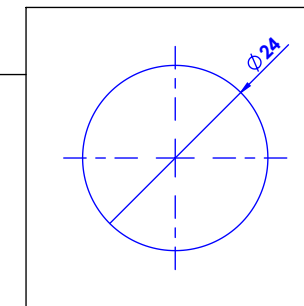

Collections : Square Luxe & Square Luxe à manettes

Douchette avec crochet fixe, avec sortie coudée 1/2" et flexible 150cm.

Wall shower set on fixed hook, with elbow 1/2" and hose 150cm.

Square Luxe

Ref : S34-2212V2 Wengé / Wenge
Ref : S35-2212V2 Nacre / Mother of Pearl
Ref : S36-2212V2 Noir Portoro / Black Portoro
Ref : S37-2212V2 Blanc Carrara / White Carrara
Ref : S38-2212V2 Sodalite bleue / Blue Sodalite
Ref : S39-2212V2 Aventurine verte / Green Aventurine
Ref : S40-2212V2 Jaspe rouge / Red Jasper
Ref : S41-2212V2 Onyx rose / Pink Onyx
Ref : S42-2212V2 Gris Bardiglio / Grey Bardiglio

Débit / Flow rate : 12 l/min (sous 3 bars).
Pression maxi / max pressure : 5 bars.

Ø de perçage recommandés.
Ø recommended drilling.

serdaneli
PARIS

15/07/2021-1