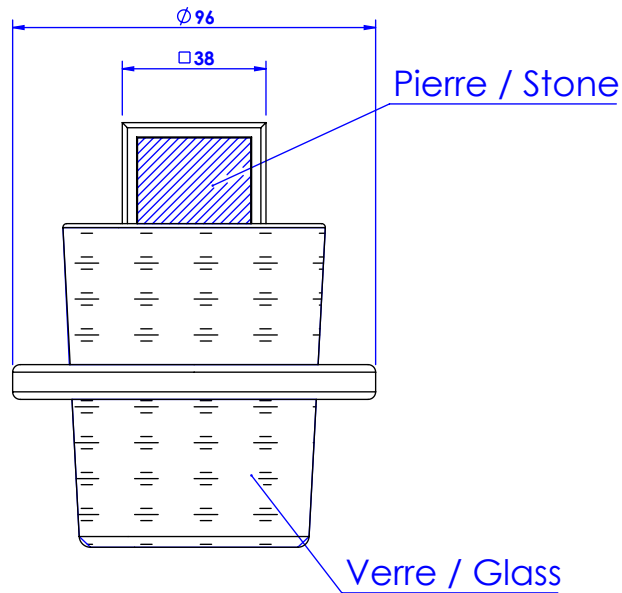

Collections : Square Luxe & Squer Luxe à manettes
Porte-verre avec verre cristallin, mural.
Wall mounted glass holder with clear crystal tumbler.

Square Luxe

- Ref : S34-520 Wengé / Wenge
- Ref : S35-520 Nacre / Mother of pearl
- Ref : S36-520 Noir Portoro / Black Portoro
- Ref : S37-520 Blanc Carrara / White Carrara
- Ref : S38-520 Sodalite bleue / Blue Sodalite
- Ref : S39-520 Aventurine verte / Green Aventurine
- Ref : S40-520 Jaspe rouge / Red Jasper
- Ref : S41-520 Onyx rose / Pink Onyx
- Ref : S42-520 Gris Bardiglio / Grey Bardiglio

Square Luxe à manettes

- Ref : S47-520 Wengé / Wenge
- Ref : S48-520 Nacre / Mother of pearl
- Ref : S49-520 Noir Portoro / Black Portoro
- Ref : S50-520 Blanc Carrara / White Carrara
- Ref : S51-520 Sodalite bleue / Blue Sodalite
- Ref : S52-520 Aventurine verte / Green Aventurine
- Ref : S53-520 Jaspe rouge / Red Jasper
- Ref : S54-520 Onyx rose / Pink Onyx
- Ref : S55-520 Gris Bardiglio / Grey Bardiglio