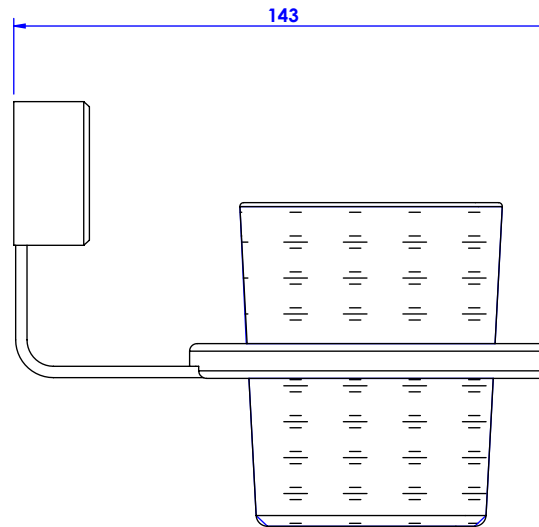

Collections : Square Luxe & Squer Luxe à manettes
Porte-verre avec verre cristallin, mural.
Wall mounted glass holder with clear crystal tumbler.

Square Luxe

- Ref : S34-520 Wengé / Wenge
- Ref : S35-520 Nacre / Mother of pearl
- Ref : S36-520 Noir Portoro / Black Portoro
- Ref : S37-520 Blanc Carrara / White Carrara
- Ref : S38-520 Sodalite bleue / Blue Sodalite
- Ref : S39-520 Aventurine verte / Green Aventurine
- Ref : S40-520 Jaspe rouge / Red Jasper
- Ref : S41-520 Onyx rose / Pink Onyx
- Ref : S42-520 Gris Bardiglio / Grey Bardiglio

Square Luxe à manettes

- Ref : S47-520 Wengé / Wenge
- Ref : S48-520 Nacre / Mother of pearl
- Ref : S49-520 Noir Portoro / Black Portoro
- Ref : S50-520 Blanc Carrara / White Carrara
- Ref : S51-520 Sodalite bleue / Blue Sodalite
- Ref : S52-520 Aventurine verte / Green Aventurine
- Ref : S53-520 Jaspe rouge / Red Jasper
- Ref : S54-520 Onyx rose / Pink Onyx
- Ref : S55-520 Gris Bardiglio / Grey Bardiglio