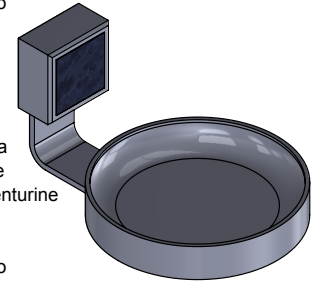

Collections : Square Luxe & Squer Luxe à manettes
Porte-savon métal mural. - Wall mounted brass soap dish.

Pierre / Stone

Square Luxe

- Ref : S34-514 Wengé / Wenge
- Ref : S35-514 Nacre / Mother of pearl
- Ref : S36-514 Noir Portoro / Black Portoro
- Ref : S37-514 Blanc Carrara / White Carrara
- Ref : S38-514 Sodalite bleue / Blue Sodalite
- Ref : S39-514 Aventurine verte / Green Aventurine
- Ref : S40-514 Jaspe rouge / Red Jasper
- Ref : S41-514 Onyx rose / Pink Onyx
- Ref : S42-514 Gris Bardiglio / Grey Bardiglio

Square Luxe à manettes

- Ref : S47-514 Wengé / Wenge
- Ref : S48-514 Nacre / Mother of pearl
- Ref : S49-514 Noir Portoro / Black Portoro
- Ref : S50-514 Blanc Carrara / White Carrara
- Ref : S51-514 Sodalite bleue / Blue Sodalite
- Ref : S52-514 Aventurine verte / Green Aventurine
- Ref : S53-514 Jaspe rouge / Red Jasper
- Ref : S54-514 Onyx rose / Pink Onyx
- Ref : S55-514 Gris Bardiglio / Grey Bardiglio