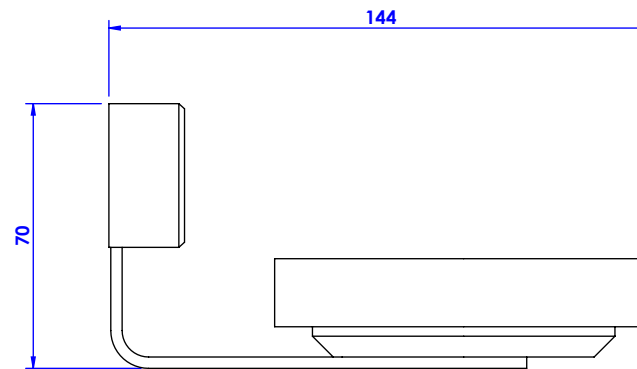

Collections : Square Luxe & Squer Luxe à manettes
Porte-savon métal mural. - Wall mounted brass soap dish.

Pierre / Stone

Square Luxe

- Ref : S34-514 Wengé / Wenge
- Ref : S35-514 Nacre / Mother of pearl
- Ref : S36-514 Noir Portoro / Black Portoro
- Ref : S37-514 Blanc Carrara / White Carrara
- Ref : S38-514 Sodalite bleue / Blue Sodalite
- Ref : S39-514 Aventurine verte / Green Aventurine
- Ref : S40-514 Jaspe rouge / Red Jasper
- Ref : S41-514 Onyx rose / Pink Onyx
- Ref : S42-514 Gris Bardiglio / Grey Bardiglio