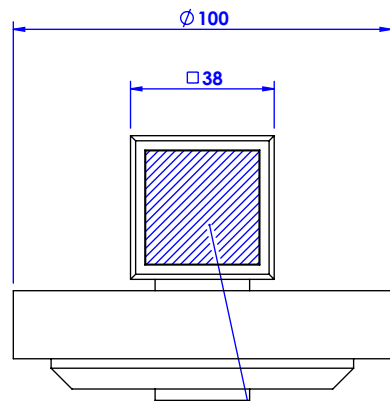

Collections : Square Luxe & Squer Luxe à manettes
Porte-savon métal mural. - Wall mounted brass soap dish.

Pierre / Stone

Square Luxe

- Ref : S34-514 Wengé / Wenge
- Ref : S35-514 Nacre / Mother of pearl
- Ref : S36-514 Noir Portoro / Black Portoro
- Ref : S37-514 Blanc Carrara / White Carrara
- Ref : S38-514 Sodalite bleue / Blue Sodalite
- Ref : S39-514 Aventurine verte / Green Aventurine
- Ref : S40-514 Jaspe rouge / Red Jasper
- Ref : S41-514 Onyx rose / Pink Onyx
- Ref : S42-514 Gris Bardiglio / Grey Bardiglio