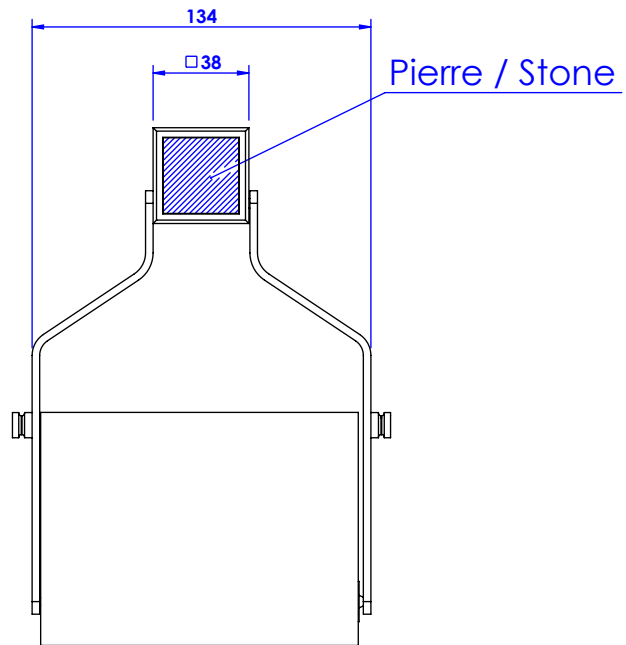

Collections : Square Luxe & Squer Luxe à manettes

Porte rouleau avec couvercle, mural

Wall mounted double towel bar

Square Luxe

- Ref : S34-503 Wengé / Wenge
- Ref : S35-503 Nacre / Mother of pearl
- Ref : S36-503 Noir Portoro / Black Portoro
- Ref : S37-503 Blanc Carrara / White Carrara
- Ref : S38-503 Sodalite bleue / Blue Sodalite
- Ref : S39-503 Aventurine verte / Green Aventurine
- Ref : S40-503 Jaspe rouge / Red Jasper
- Ref : S41-503 Onyx rose / Pink Onyx
- Ref : S42-503 Gris Bardiglio / Grey Bardiglio

Square Luxe à manettes

- Ref : S47-503 Wengé / Wenge
- Ref : S48-503 Nacre / Mother of pearl
- Ref : S49-503 Noir Portoro / Black Portoro
- Ref : S50-503 Blanc Carrara / White Carrara
- Ref : S51-503 Sodalite bleue / Blue Sodalite
- Ref : S52-503 Aventurine verte / Green Aventurine
- Ref : S53-503 Jaspe rouge / Red Jasper
- Ref : S54-503 Onyx rose / Pink Onyx
- Ref : S55-503 Gris Bardiglio / Grey Bardiglio