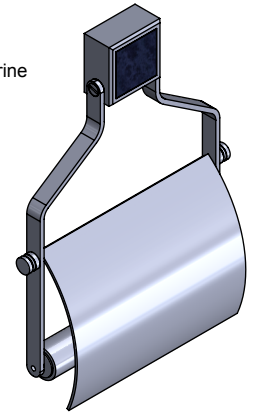

Collections : Square Luxe & Squer Luxe à manettes

Porte rouleau avec couvercle, mural

Wall mounted double towel bar

Square Luxe

- Ref : S34-503 Wengé / Wenge
- Ref : S35-503 Nacre / Mother of pearl
- Ref : S36-503 Noir Portoro / Black Portoro
- Ref : S37-503 Blanc Carrara / White Carrara
- Ref : S38-503 Sodalite bleue / Blue Sodalite
- Ref : S39-503 Aventurine verte / Green Aventurine
- Ref : S40-503 Jaspe rouge / Red Jasper
- Ref : S41-503 Onyx rose / Pink Onyx
- Ref : S42-503 Gris Bardiglio / Grey Bardiglio

Square Luxe à manettes

- Ref : S47-503 Wengé / Wenge
- Ref : S48-503 Nacre / Mother of pearl
- Ref : S49-503 Noir Portoro / Black Portoro
- Ref : S50-503 Blanc Carrara / White Carrara
- Ref : S51-503 Sodalite bleue / Blue Sodalite
- Ref : S52-503 Aventurine verte / Green Aventurine
- Ref : S53-503 Jaspe rouge / Red Jasper
- Ref : S54-503 Onyx rose / Pink Onyx
- Ref : S55-503 Gris Bardiglio / Grey Bardiglio