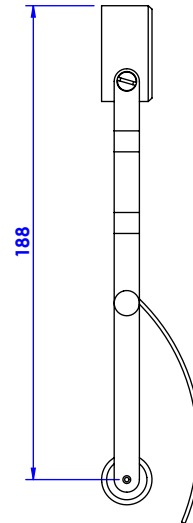

Collections : Square Luxe & Squer Luxe à manettes

Porte rouleau avec couvercle, mural

Wall mounted double towel bar

Square Luxe

- Ref : S34-503 Wengé / Wenge
- Ref : S35-503 Nacre / Mother of pearl
- Ref : S36-503 Noir Portoro / Black Portoro
- Ref : S37-503 Blanc Carrara / White Carrara
- Ref : S38-503 Sodalite bleue / Blue Sodalite
- Ref : S39-503 Aventurine verte / Green Aventurine
- Ref : S40-503 Jaspe rouge / Red Jasper
- Ref : S41-503 Onyx rose / Pink Onyx
- Ref : S42-503 Gris Bardiglio / Grey Bardiglio

Square Luxe à manettes

- Ref : S47-503 Wengé / Wenge
- Ref : S48-503 Nacre / Mother of pearl
- Ref : S49-503 Noir Portoro / Black Portoro
- Ref : S50-503 Blanc Carrara / White Carrara
- Ref : S51-503 Sodalite bleue / Blue Sodalite
- Ref : S52-503 Aventurine verte / Green Aventurine
- Ref : S53-503 Jaspe rouge / Red Jasper
- Ref : S54-503 Onyx rose / Pink Onyx
- Ref : S55-503 Gris Bardiglio / Grey Bardiglio