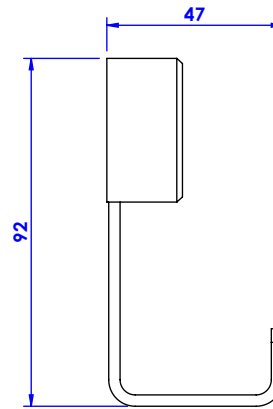

**Collection : Square Luxe & Squer Luxe à manettes**  
**Porte-peignoir, mural - Wall mounted robe hook.**

**Square Luxe**

- Ref : S34-502 Wengé / Wenge
- Ref : S35-502 Nacre / Mother of pearl
- Ref : S36-502 Noir Portoro / Black Portoro
- Ref : S37-502 Blanc Carrara / White Carrara
- Ref : S38-502 Sodalite bleue / Blue Sodalite
- Ref : S39-502 Aventurine verte / Green Aventurine
- Ref : S40-502 Jaspe rouge / Red Jasper
- Ref : S41-502 Onyx rose / Pink Onyx
- Ref : S42-502 Gris Bardiglio / Grey Bardiglio