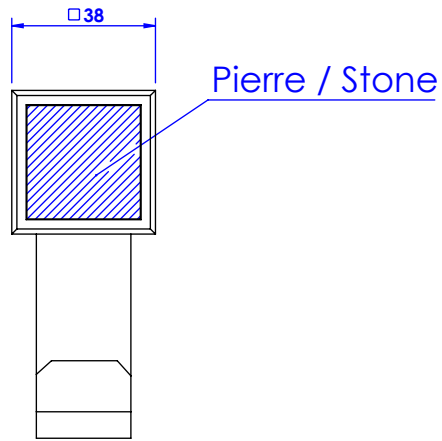

**Collection : Square Luxe & Squer Luxe à manettes**  
**Porte-peignoir, mural - Wall mounted robe hook.**

**Square Luxe**

- Ref : S34-502 Wengé / Wenge
- Ref : S35-502 Nacre / Mother of pearl
- Ref : S36-502 Noir Portoro / Black Portoro
- Ref : S37-502 Blanc Carrara / White Carrara
- Ref : S38-502 Sodalite bleue / Blue Sodalite
- Ref : S39-502 Aventurine verte / Green Aventurine
- Ref : S40-502 Jaspe rouge / Red Jasper
- Ref : S41-502 Onyx rose / Pink Onyx
- Ref : S42-502 Gris Bardiglio / Grey Bardiglio

**Square Luxe à manettes**

- Ref : S47-502 Wengé / Wenge
- Ref : S48-502 Nacre / Mother of pearl
- Ref : S49-502 Noir Portoro / Black Portoro
- Ref : S50-502 Blanc Carrara / White Carrara
- Ref : S51-502 Sodalite bleue / Blue Sodalite
- Ref : S52-502 Aventurine verte / Green Aventurine
- Ref : S53-502 Jaspe rouge / Red Jasper
- Ref : S54-502 Onyx rose / Pink Onyx
- Ref : S55-502 Gris Bardiglio / Grey Bardiglio