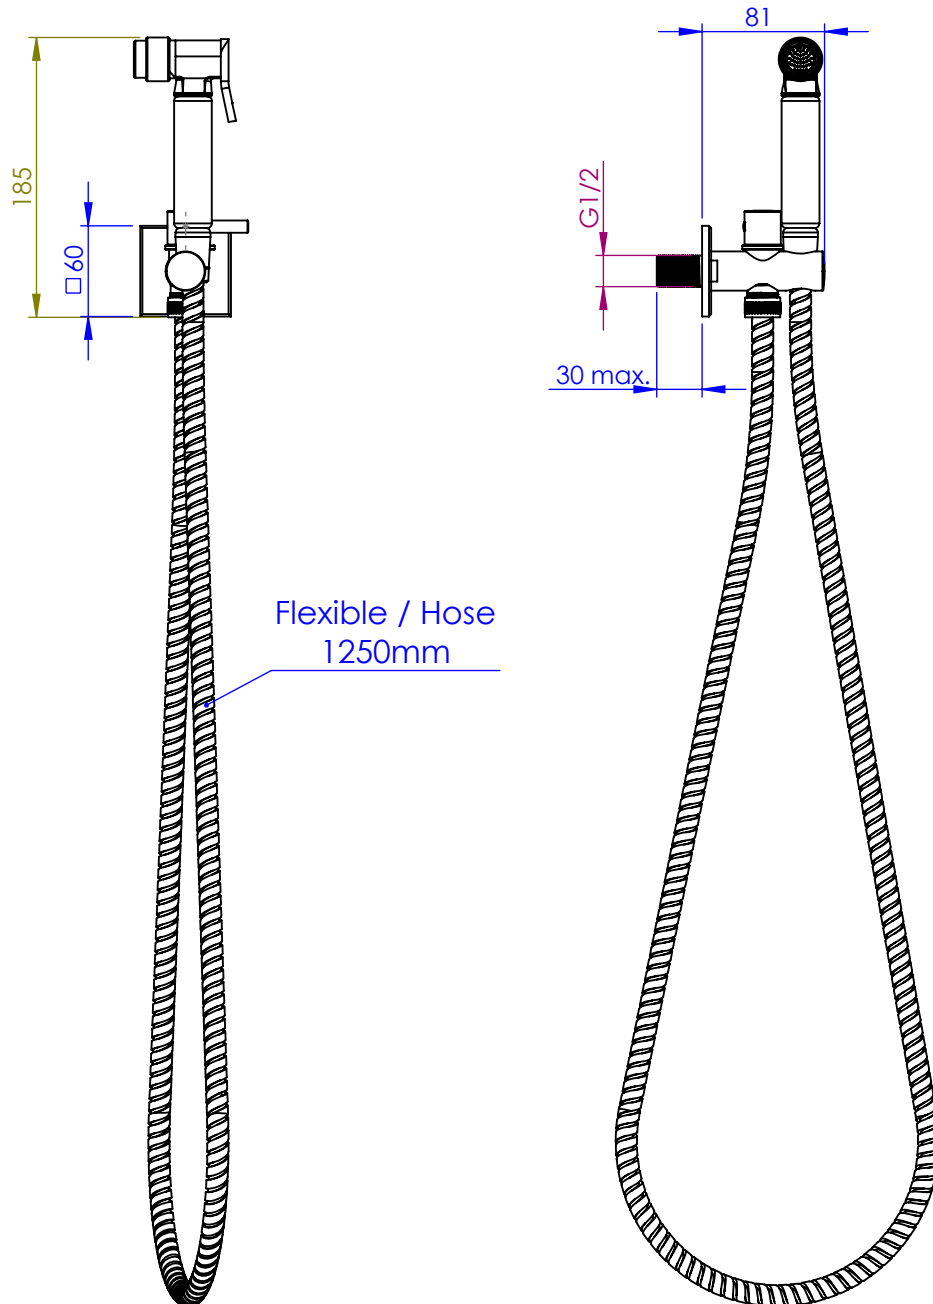

## Collections : Square

Système de douchette hygiénique avec robinet d'arrêt sécurisé, flexible 125cm.  
*Hygienic hand shower system with safety stopcock, hose 125cm.*

### Informations :

Raccordement par flexibles inox tressés. / Connected by stainless steel hoses.

### Square

Ref : S31-4240

**Square Luxe**

Ref : S34-4240

**Square à manettes**

Ref : S44-4240

**Square Luxe à manettes**

Ref : S47-4240

**Débit / Flow rate : 10 l/min (sous 3 bars).**

**Pression maxi / max pressure : 5 bars.**

ø de perçage recommandé.

ø recommended drilling.

  
**Serdaneli**  
Fait en France 1975

25/03/2024 -1