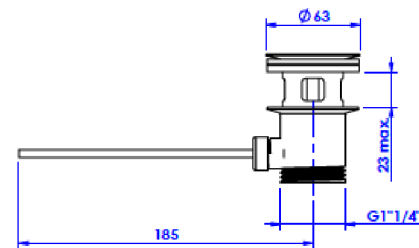

### Monotrou bidet avec flexibles et vidage. Single hole bidet mixer, hoses and waste.

**Débit / Flow rate : ...l/min (sous 3 bars).**  
**Pression maxi / max pressure : 5 bars.**

Ø de perçage recommandé.  
Ø recommended drilling.

#### Informations :

Fournie avec tête céramique 1/4 de tour. / Provided with ceramic cartridge 1/4 turn.  
Raccordement par flexibles inox tressés (lg 300mm). / Connected by stainless steel hoses (lg 11,80 inch)  
Vidage fourni (voir fiches techniques.) / Waste included (see technicals drawings.)