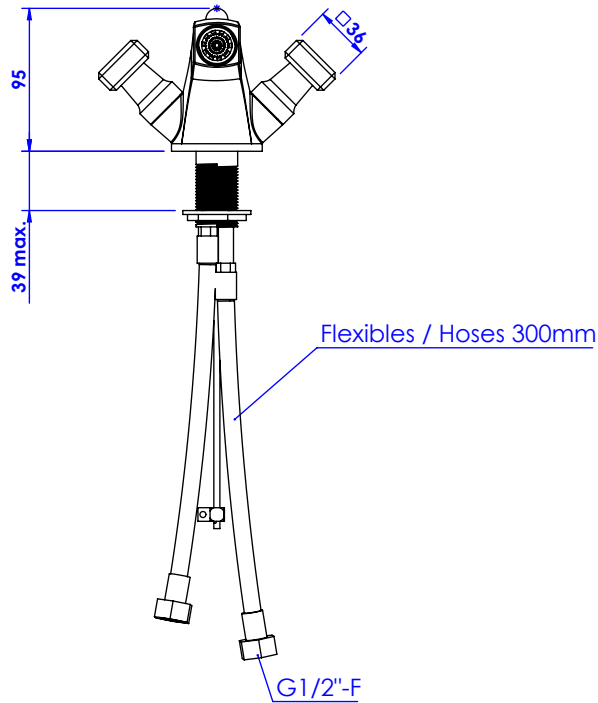

### Monotrou bidet avec flexibles et vidage. Single hole bidet mixer, hoses and waste.

**Débit / Flow rate : ...l/min (sous 3 bars).**  
**Pression maxi / max pressure : 5 bars.**

Ø de perçage recommandé.  
Ø recommended drilling.

#### Informations :

Fournie avec tête céramique 1/4 de tour. / Provided with ceramic cartridge 1/4 turn.  
Raccordement par flexibles inox tressés (lg 300mm). / Connected by stainless steel hoses (lg 11,80 inch)  
Vidage fourni (voir fiches techniques.) / Waste included (see technicals drawings.)