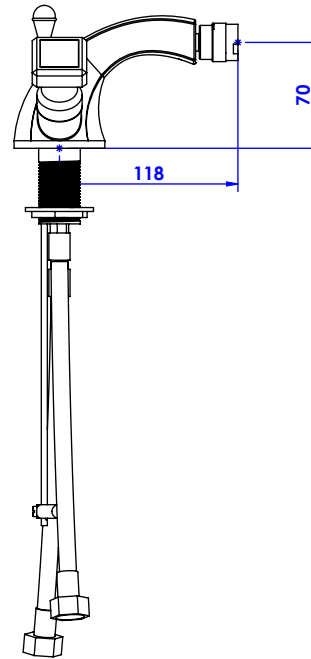

### Monotrou bidet avec flexibles et vidage. Single hole bidet mixer, hoses and waste.

**Débit / Flow rate : ...l/min (sous 3 bars).**  
**Pression maxi / max pressure : 5 bars.**

Ø de perçage recommandé.  
Ø recommended drilling.

#### Informations :

Fournie avec tête céramique 1/4 de tour. / Provided with ceramic cartridge 1/4 turn.  
Raccordement par flexibles inox tressés (lg 300mm). / Connected by stainless steel hoses (lg 11,80 inch)  
Vidage fourni (voir fiches techniques.) / Waste included (see technicals drawings.)