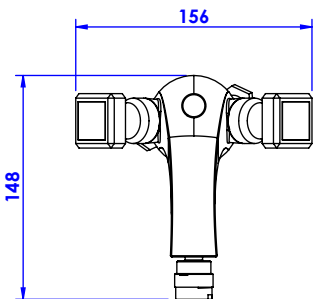

### Monotrou bidet avec flexibles et vidage. Single hole bidet mixer, hoses and waste.

**Débit / Flow rate : ...l/min (sous 3 bars).**  
**Pression maxi / max pressure : 5 bars.**

Ø de perçage recommandé.  
Ø recommended drilling.

#### Informations :

Fournie avec tête céramique 1/4 de tour. / Provided with ceramic cartridge 1/4 turn.  
Raccordement par flexibles inox tressés (lg 300mm). / Connected by stainless steel hoses (lg 11,80 inch)  
Vidage fourni (voir fiches techniques.) / Waste included (see technicals drawings.)