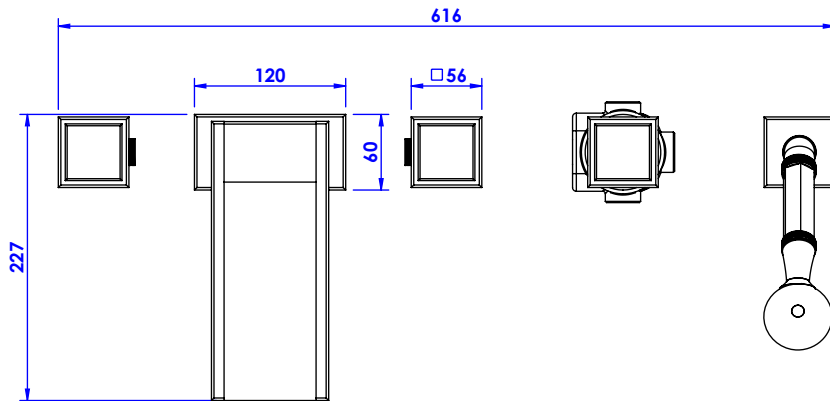

Collection : Square Luxe

Mélangeur bain-douche sur gorge 5 trous avec flexibles de raccordements.

Rim mounted 5-hole bath and shower mixer.

Ref : S34-3305 Wengé / Wenge

Ref : S35-3305 Nacre / Mother of pearl

Ref : S41-3305 Onyx rose / Pink Onyx

Ref : S42-3305 Gris Bardiglio / Grey Bardiglio

Débit / Flow rate : 36l/min (sous 3 bars).

Pression maxi / max pressure : 5 bars.

ø de perçage et entraxe recommandés.
ø recommended drilling and centre distances.

Informations :

Fournie avec tête céramique 1/4 de tour. / Provided with ceramic cartridge 1/4 turn.

Raccordement par flexibles inox tressés (lg 300mm). / Connected by stainless steel hoses (lg 11,80 inch)