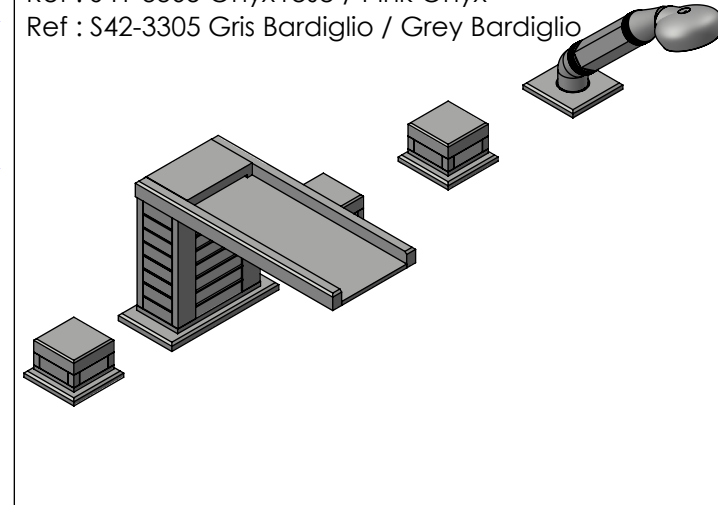

Collection : Square Luxe

Mélangeur bain-douche sur gorge 5 trous avec flexibles de raccordements.

Rim mounted 5-hole bath and shower mixer.

Ref : S34-3305 Wengé / Wenge

Ref : S35-3305 Nacre / Mother of pearl

Ref : S41-3305 Onyx rose / Pink Onyx

Ref : S42-3305 Gris Bardiglio / Grey Bardiglio

Débit / Flow rate : 36l/min (sous 3 bars).

Pression maxi / max pressure : 5 bars.

ø de perçage et entraxe recommandés.
ø recommended drilling and centre distances.

Informations :

Fournie avec tête céramique 1/4 de tour. / Provided with ceramic cartridge 1/4 turn.

Raccordement par flexibles inox tressés (lg 300mm). / Connected by stainless steel hoses (lg 11,80 inch)