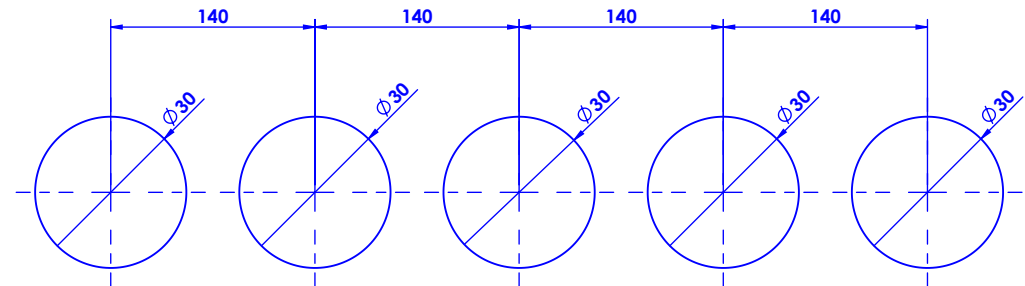

Ref : S41-3305 Onyx rose / Pink Onyx

Ref : S42-3305 Gris Bardiglio / Grey Bardiglio

Débit / Flow rate : 36l/min (sous 3 bars).

Pression maxi / max pressure : 5 bars.

ø de perçage et entraxe recommandés.
ø recommended drilling and centre distances.

Informations :

Fournie avec tête céramique 1/4 de tour. / Provided with ceramic cartridge 1/4 turn.

Raccordement par flexibles inox tressés (lg 300mm). / Connected by stainless steel hoses (lg 11,80 inch)