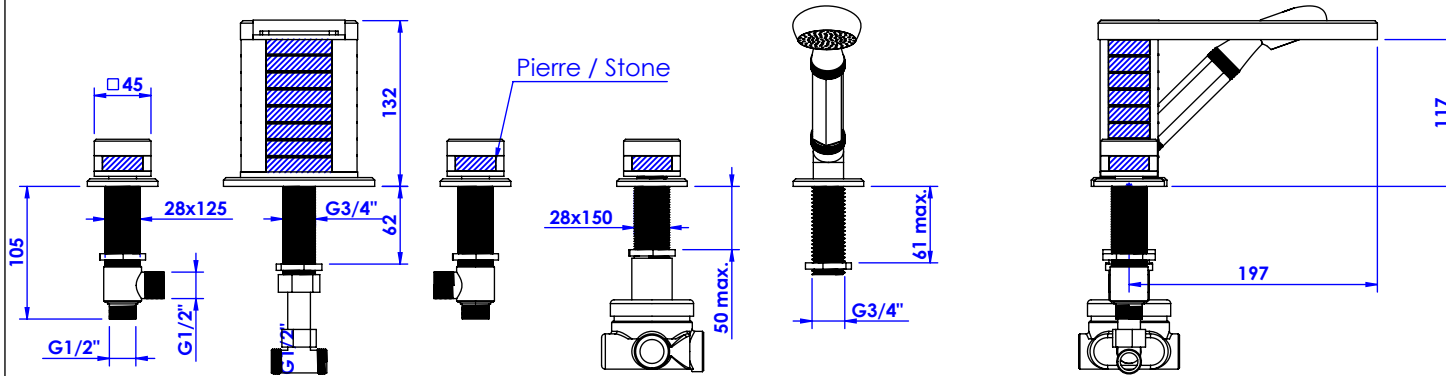

Collection : Square Luxe

Mélangeur bain-douche sur gorge 5 trous avec flexibles de raccordements.

Rim mounted 5-hole bath and shower mixer.

Ref : S34-3305 Wengé / Wenge

Ref : S35-3305 Nacre / Mother of pearl

Ref : S41-3305 Onyx rose / Pink Onyx

Ref : S42-3305 Gris Bardiglio / Grey Bardiglio

Débit / Flow rate : 36l/min (sous 3 bars).

Pression maxi / max pressure : 5 bars.

ø de perçage et entraxe recommandés.
ø recommended drilling and centre distances.

Informations :

Fournie avec tête céramique 1/4 de tour. / Provided with ceramic cartridge 1/4 turn.

Raccordement par flexibles inox tressés (lg 300mm). / Connected by stainless steel hoses (lg 11,80 inch)