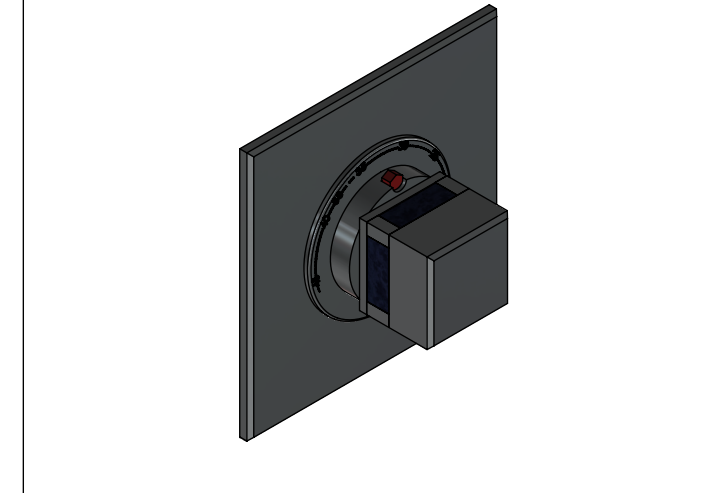

## Collection : Square luxe

**Plaque carré 150 x 150 mm et bouton pour centrales thermostatiques réf. T1 & T2.  
Square trim set 150 x 150 mm for thermostatic mixers réf. T1 & T2.**

Ref : S34-2S1 Wengé / Wenge  
Ref : S35-2S1 Nacre / Mother of pearl  
Ref : S36-2S1 Noir Portoro / Black Portoro  
Ref : S37-2S1 Blanc Carrara / White Carrara  
Ref : S38-2S1 Sodalite bleue / Blue Sodalite  
Ref : S39-2S1 Aventurine verte / Green Aventurine  
Ref : S40-2S1 Jaspe rouge / Red jasper  
Ref : S41-2S1 Onyx rose / Pink Onyx  
Ref : S42-2S1 Gris Bardiglio / Grey Bardiglio

Information :  
Pour les percements, voir le dessin techniques de la partie technique.  
For diameter of drillings, see the technical drawing of the technical part.

serdaneli  
PARIS

20/01/2020