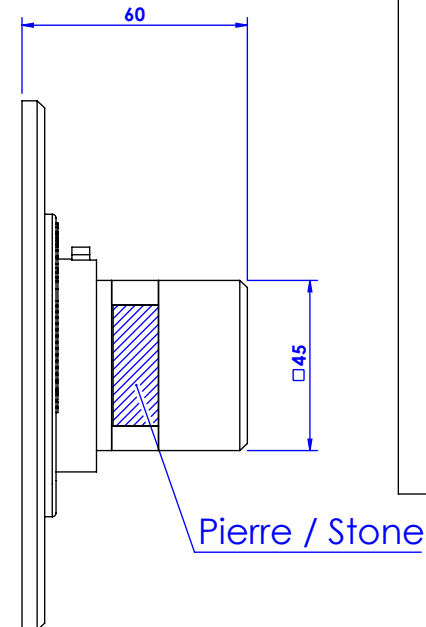

## Collection : Square luxe

**Plaque carré 150 x 150 mm et bouton pour centrales thermostatiques réf. T1 & T2.  
Square trim set 150 x 150 mm for thermostatic mixers réf. T1 & T2.**

Ref : S34-2S1 Wengé / Wenge  
Ref : S35-2S1 Nacre / Mother of pearl  
Ref : S36-2S1 Noir Portoro / Black Portoro  
Ref : S37-2S1 Blanc Carrara / White Carrara  
Ref : S38-2S1 Sodalite bleue / Blue Sodalite  
Ref : S39-2S1 Aventurine verte / Green Aventurine  
Ref : S40-2S1 Jaspe rouge / Red jasper  
Ref : S41-2S1 Onyx rose / Pink Onyx  
Ref : S42-2S1 Gris Bardiglio / Grey Bardiglio

Information :  
Pour les percements, voir le dessin techniques de la partie technique.  
For diameter of drillings, see the technical drawing of the technical part.

serdaneli  
PARIS

20/01/2020