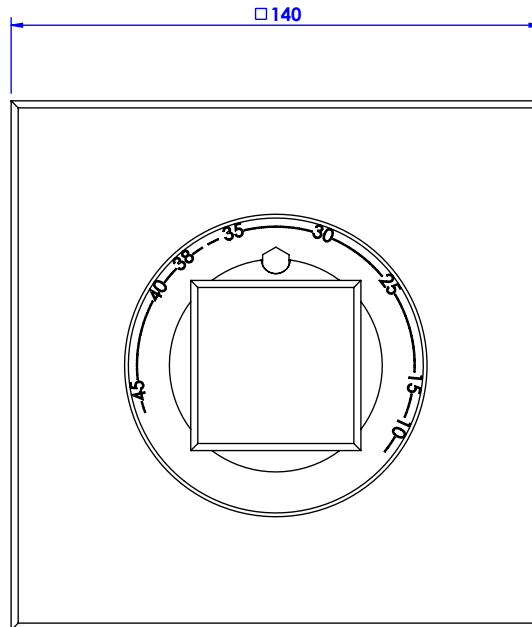

## Collection : Square luxe

**Plaque carré 150 x 150 mm et bouton pour centrales thermostatiques réf. T1 & T2.  
Square trim set 150 x 150 mm for thermostatic mixers réf. T1 & T2.**

Ref : S34-2S1 Wengé / Wenge  
Ref : S35-2S1 Nacre / Mother of pearl  
Ref : S36-2S1 Noir Portoro / Black Portoro  
Ref : S37-2S1 Blanc Carrara / White Carrara  
Ref : S38-2S1 Sodalite bleue / Blue Sodalite  
Ref : S39-2S1 Aventurine verte / Green Aventurine  
Ref : S40-2S1 Jaspe rouge / Red jasper  
Ref : S41-2S1 Onyx rose / Pink Onyx  
Ref : S42-2S1 Gris Bardiglio / Grey Bardiglio

Information :  
Pour les percements, voir le dessin techniques de la partie technique.  
For diameter of drillings, see the technical drawing of the technical part.

serdaneli  
PARIS

20/01/2020