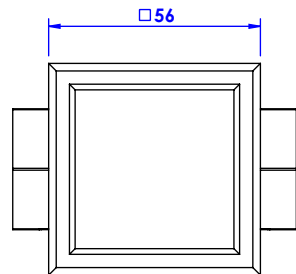

Collection : Square luxe

Robinet d'arrêt 3/4" mural, 1/4 de tour, gauche. (chaud).

Wall mounted valve 3/4", 1/4 turn, left (Hot).

Ref : S34-229H Wengé / Wenge

Ref : S35-229H Nacre / Mother of pearl

Ref : S36-229H Noir Portoro / Black Portoro