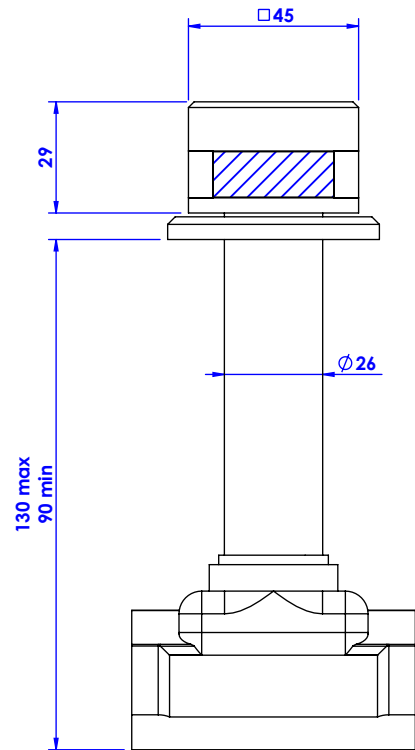

Collection : Square luxe

Robinet d'arrêt 3/4" mural, 1/4 de tour, gauche. (chaud).

Wall mounted valve 3/4", 1/4 turn, left (Hot).

Ref : S34-229H Wengé / Wenge

Ref : S35-229H Nacre / Mother of pearl

Ref : S36-229H Noir Portoro / Black Portoro

Ref : S42-229H Gris Bardiglio / Grey Bardiglio

Débit / Flow rate : 36l/min (sous 3 bars).

Pression maxi / max pressure : 5 bars.

\varnothing de perçage recommandé.

\varnothing recommended drilling.

serdaneli
PARIS