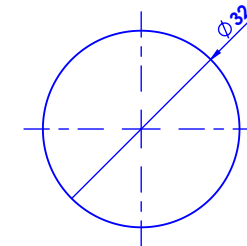

Ref : S42-229H Gris Bardiglio / Grey Bardiglio

Débit / Flow rate : 36l/min (sous 3 bars).

Pression maxi / max pressure : 5 bars.

\varnothing de perçage recommandé.

\varnothing recommended drilling.

serdaneli
PARIS