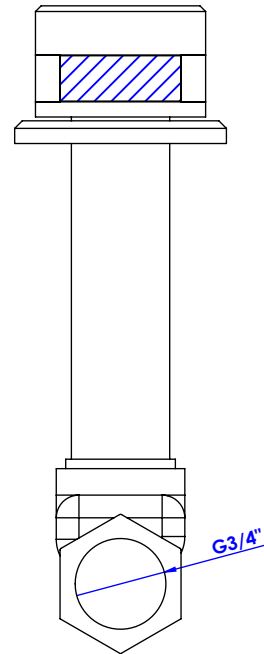

Collection : Square luxe

Robinet d'arrêt 3/4" mural, 1/4 de tour, gauche. (chaud).

Wall mounted valve 3/4", 1/4 turn, left (Hot).

Ref : S34-229H Wengé / Wenge

Ref : S35-229H Nacre / Mother of pearl

Ref : S36-229H Noir Portoro / Black Portoro

Ref : S42-229H Gris Bardiglio / Grey Bardiglio

Débit / Flow rate : 36l/min (sous 3 bars).

Pression maxi / max pressure : 5 bars.

\varnothing de perçage recommandé.

\varnothing recommended drilling.

serdaneli
PARIS