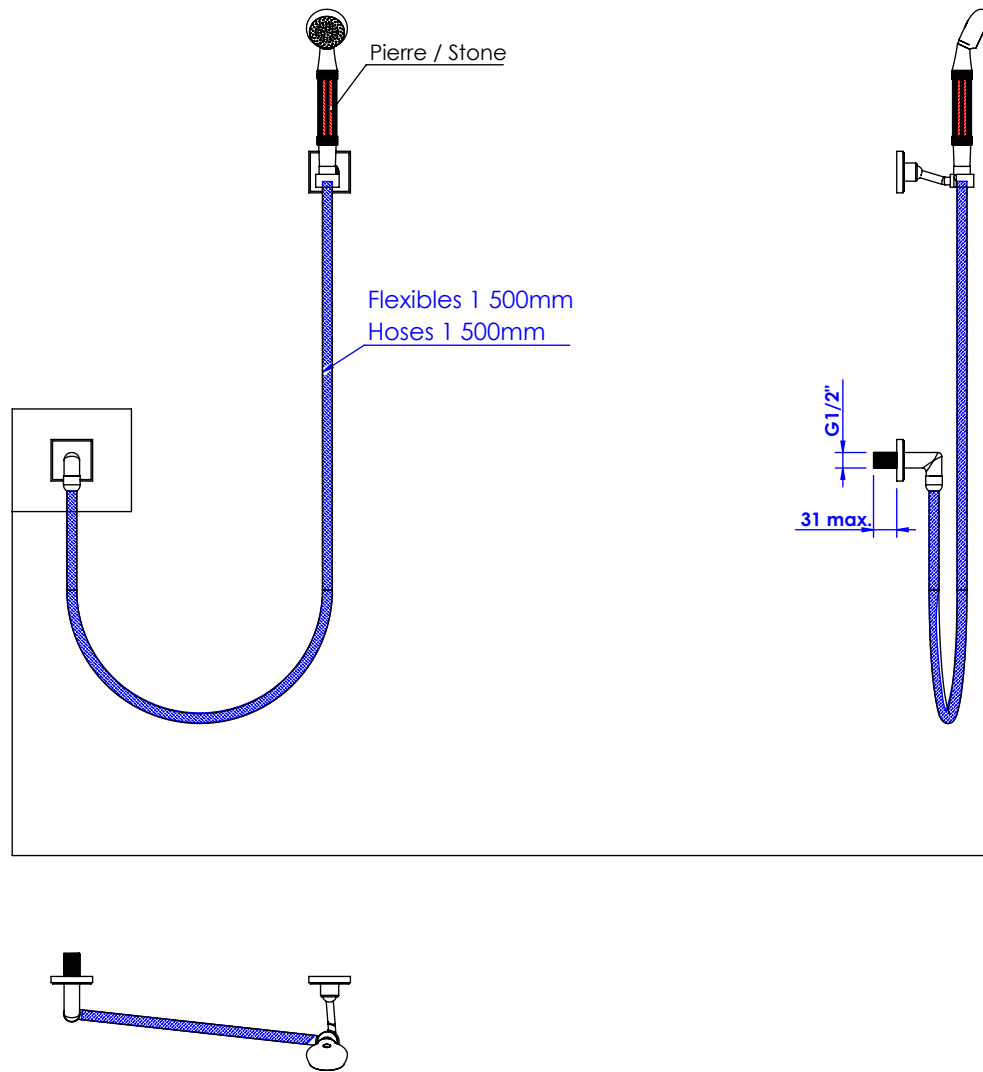

Collections : Square Luxe & Square Luxe à manettes

Douchette avec crochet fixe, avec sortie coudée 1/2" et flexible 150cm.

Wall shower set on fixed hook, with elbow 1/2" and hose 150cm.

Square Luxe

Ref : S34-2212V2 Wengé / Wenge
Ref : S35-2212V2 Nacre / Mother of Pearl
Ref : S36-2212V2 Noir Portoro / Black Portoro
Ref : S37-2212V2 Blanc Carrara / White Carrara
Ref : S38-2212V2 Sodalite bleue / Blue Sodalite
Ref : S39-2212V2 Aventurine verte / Green Aventurine
Ref : S40-2212V2 Jaspe rouge / Red Jasper
Ref : S41-2212V2 Onyx rose / Pink Onyx
Ref : S42-2212V2 Gris Bardiglio / Grey Bardiglio

Débit / Flow rate : 12 l/min (sous 3 bars).
Pression maxi / max pressure : 5 bars.

Ø de perçage recommandés.
Ø recommended drilling.

serdaneli
PARIS

15/07/2021-1